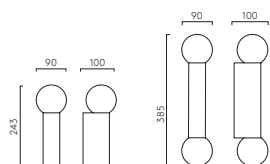

# Ortona

ZONES 2 3

	PCh	MB	LAMP	WATT	IP	CLASS	☑	☑
<b>Single</b>	1459001	1459005	G9*	25W max	44	☐	✓	✓
<b>Twin</b>	1459002	1459006	G9*	2 x 25W max	44	☐	✓	✓

\* Lamp excluded / La lampe exclu / Das Leuchtmittel ist ausgeschlossen / La lampadina esclusi.