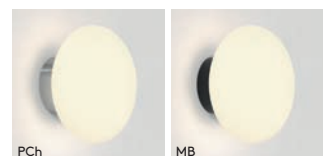

# Zeppo Wall

ZONES **2 3**

	LAMP	WATT	IP	CLASS		
<b>PCh</b> 1176004	<b>MB</b> 1176047	G9*	33W max	44		<input checked="" type="checkbox"/> <input checked="" type="checkbox"/>

\* Lamp excluded / La lampe exclu / Das Leuchtmittel ist ausgeschlossen / La lampadina esclusi.