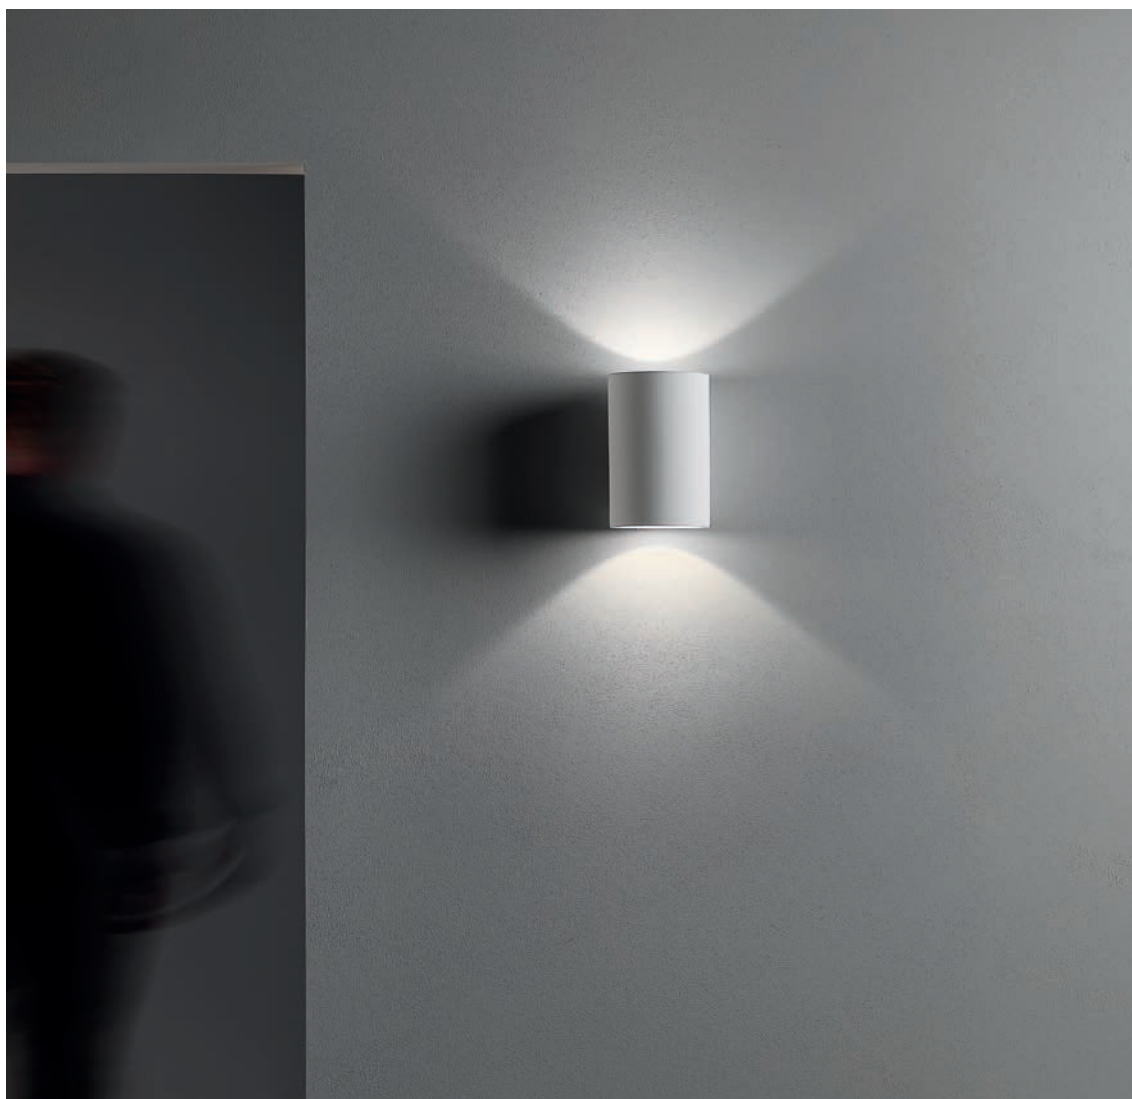

Bologna 240

	LAMP	WATT	CLASS	
P 1287002	GU10[▼]	2 x 6W max	⊕	✓

▼ Lamp excluded/La lampe exclu/Das Leuchtmittel ist ausgeschlossen/La lampadina esclusi.
Can be painted/Peut être peint/kann lackiert werden/Può essere verniciato.