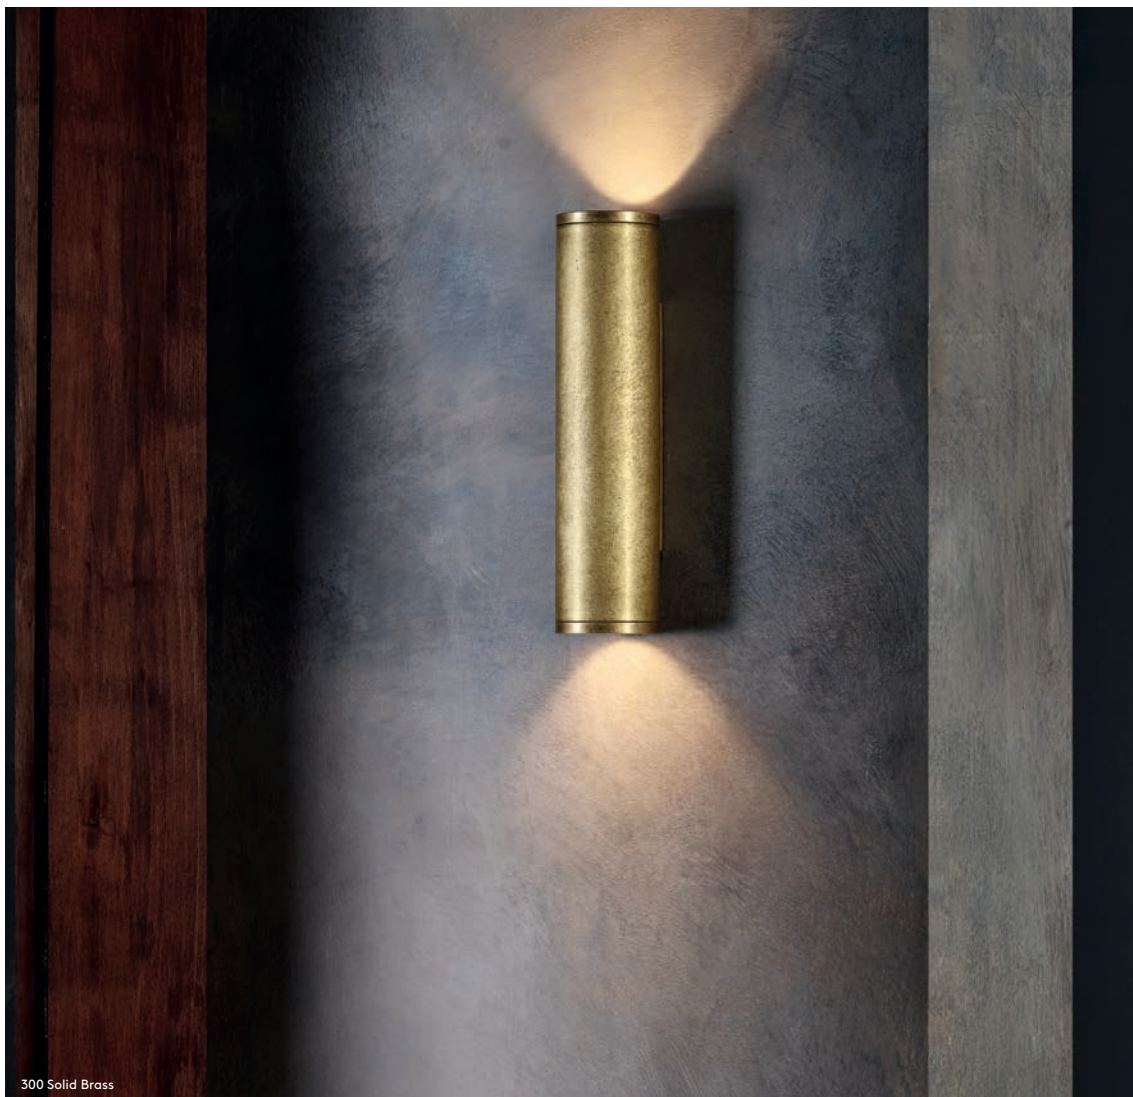

300 Solid Brass

Ava

		LAMP	WATT	IP	CLASS	
200	TB 1428005	GU10[▼]	6W max	44		✓
300	TB 1428009 SB 1428017	GU10[▼]	2 x 6W max	44		✓
400	TB 1428013	GU10[▼]	2 x 6W max	44		✓