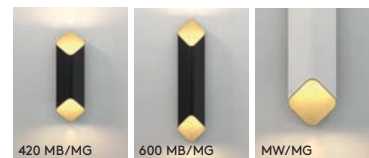

Made to Order Alternative finish and dimming options are available as Made to Order for this product subject to minimum order quantities and extended lead times. / D'autres options de finition et de gradation sur commande sont disponibles pour ce produit, sous condition d'un volume de commande minimum et de délais de livraison prolongés / Alternative Ausführungen und Dimmoptionen sind für dieses Produkt als Sonderanfertigung erhältlich und unterliegen einer Mindestbestellmenge und längeren Lieferzeiten / Finiture alternative e diverse opzioni di regolazione sono disponibili su misura per questo prodotto con quantitativi minimi e tempi di consegna allungati. See Website.