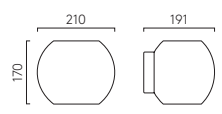

Luna

	LAMP	WATT	CLASS		
WFr 1489001	E27*	12W max		✓	✓
SFr 1489002					
DSG 1489005					

* Lamp excluded/La lampe exclu/Das Leuchtmittel ist ausgeschlossen/La lampadina esclusi.