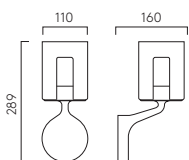

▼ Lamp excluded / La lampe exclu / Das Leuchtmittel ist ausgeschlossen / La lampadina esclusi.