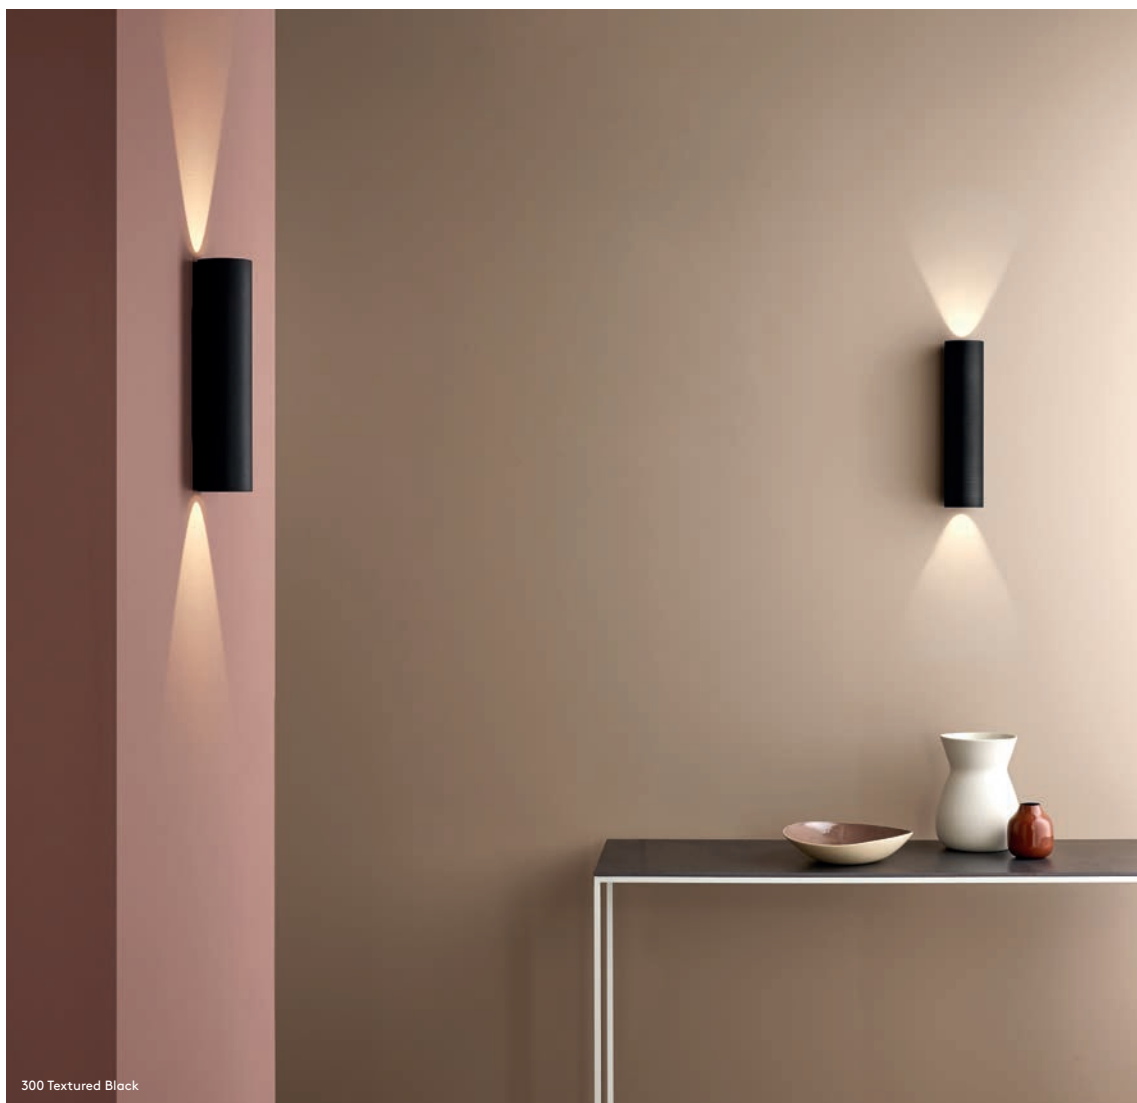

# Hashira 300

	LAMP	WATT	CLASS	
<span>MB 1442001</span> <span>MN 1442005</span> <span>MG 1442006</span>	GU10*	2 x 6W max		✓

▼ Lamp excluded / La lampe exclu / Das Leuchtmittel ist ausgeschlossen / La lampadina esclusi.