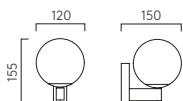

▼ Lamp excluded / La lampe exclu / Das Leuchtmittel ist ausgeschlossen / La lampadina esclusi.