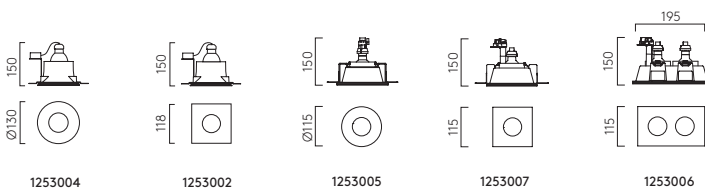

* Lamp excluded / La lampe exclu / Das Leuchtmittel ist ausgeschlossen / La lampadina esclusi.