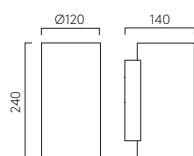

▼ Lamp excluded/La lampe exclu/Das Leuchtmittel ist ausgeschlossen/La lampadina esclusi.
Can be painted/Peut être peint/kann lackiert werden/Può essere verniciato.