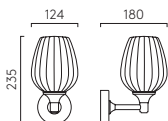

Liberty Wall

ZONES 2 3

	LAMP	WATT	IP	CLASS		
MB 1485001	E14	40W max	44		✓	✓
PB 1485002						
PCh 1485003						

▼ Lamp excluded / La lampe exclu / Das Leuchtmittel ist ausgeschlossen / La lampadina esclusi.