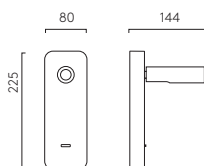

## Enna Surface USB

	LAMP	WATT	INPUT	K	CRI	Lm	CLASS		
<b>MB</b> 1058246 <b>MW</b> 1058249 <b>MG</b> 1058247	Integral LED	3.6W	100-240V	2700	90	134			

Device charging USB-A + USB-C

Can be Mounted in 3 Orientations / Montage reversible (gauche/droite) / Kann beidseitig montiert werden / Può essere montato anche rivolto verso l'alto.  
**Made to Order** Alternative finish options are available as Made to Order for this product subject to minimum order quantities and extended lead times. / D'autres options de finition sur commande sont disponibles pour ce produit, sous condition d'un volume de commande minimum et de délais de livraison prolongés. / Alternative Ausführungen sind für dieses Produkt als Sonderanfertigung erhältlich und unterliegen einer Mindestbestellmenge und längeren Lieferzeiten. / Diverse finiture alternative sono disponibili su misura per questo prodotto con quantitativi minimi e tempi di consegna allungati. See website.