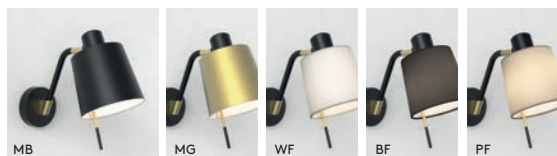

• Special Shade Colours / Couleurs spéciales / Sonderfarben / Colori speciali. See p.404
▼ Lamp excluded / La lampe exclu / Das Leuchtmittel ist ausgeschlossen / La lampadina esclusi.