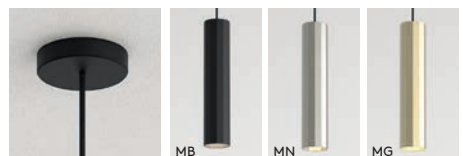

* Lamp excluded / La lampe exclu / Das Leuchtmittel ist ausgeschlossen / La lampadina esclusi.