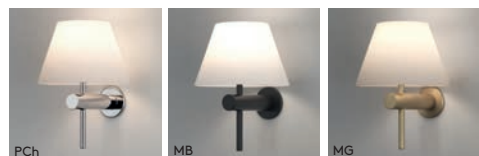

# Roma

ZONES 2 3

	LAMP	WATT	IP	CLASS		
PCh 1050001    MB 1050007    MG 1050009	G9▼	40W max	44		✓	✓

▼ Lamp excluded/La lampe exclu/Das Leuchtmittel ist ausgeschlossen/La lampadina esclusi.  
 All products on this page can be mirror-mounted/Tous les produits sur cette page peuvent être montés sur miroir/Diese Produkte sind zur Montage am Spiegel geeignet/Tutti i prodotti di questa pagina possono essere fissati ad uno specchio. See p.68