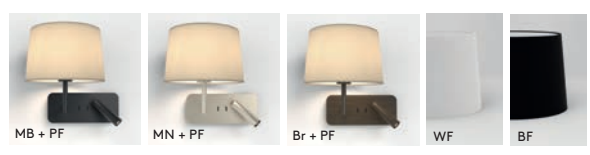

Device Charging USB-A

- Tapered Round 250  
Shade options
- WF** 5035003
  - BF** 5035004
  - PF** 5035005

Can be Mounted in 3 Orientations / Montage reversible (gauche/droite) / Kann beidseitig montiert werden / Può essere montato anche rivolto verso l'alto.  
 \* Lamp excluded / La lampe exclu / Das Leuchtmittel ist ausgeschlossen / La lampadina esclus.