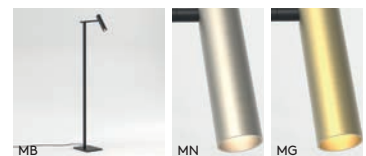

4W max

W. 355 D.200

Leda Shade options

 MN 5040001

 MB 5040004

 MG 5040005

▼ Lamp excluded/La lampe exclu/Das Leuchtmittel ist ausgeschlossen/La lampadina esclusi.  
Quickbase™