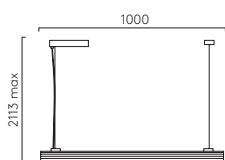

# Zeppo Pendant

400 MW 1176003

LAMP	WATT	CLASS		
E27*	100W max		✓	✓

▼ Lamp excluded/La lampe exclu/Das Leuchtmittel ist ausgeschlossen/La lampadina esclusi.