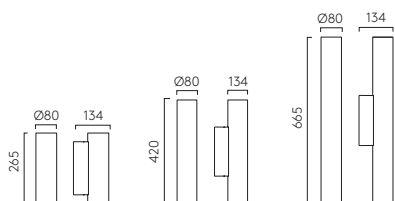

io Wall

ZONES 2 3

	LAMP	WATT	INPUT	K	CRI	Lm	IP	CLASS				
265	1409003	Integral LED	4.9W	220-240V	3000	80	403	44		Phase	✓	✓
420	1409055 1409056 1409057	Integral LED	6.5W	220-240V	3000	90	469	44		Phase	✓	✓
665	1409058 1409059 1409060	Integral LED	8.3W	220-240V	3000	90	725	44		Phase	✓	✓