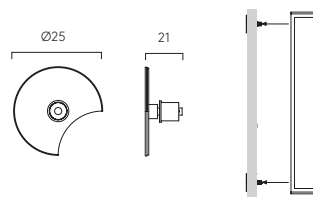

### DIMENSIONS

Kit 1 PCh Br MN MW MB 6001003

Ø80mm D:12mm

Kit 2 PCh 6001002

Ø25mm D:21mm

Kit 1

Kit 2

Please refer to our website for compatible products / Veuillez consulter notre site Web pour les produits compatibles / Kompatible Produkte finden Sie auf unserer Website / Si prega di fare riferimento al nostro sito Web per i prodotti compatibili.