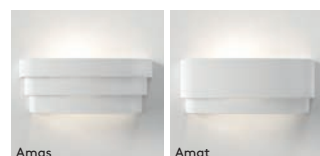

▼ Lamp excluded / La lampe exclu / Das Leuchtmittel ist ausgeschlossen / La lampadina esclusi.
Can be painted / Peut être peint / kann lackiert werden / Può essere verniciato.