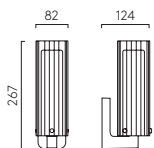

▼ Lamp excluded/La lampe exclu/Das Leuchtmittel ist ausgeschlossen/La lampadina esclusi.