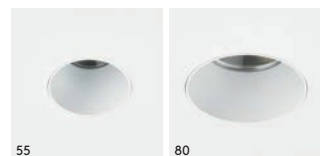

* Lamp excluded / La lampe exclu / Das Leuchtmittel ist ausgeschlossen / La lampadina esclusi.
♦ Please see our website for more information about our fire rated products.