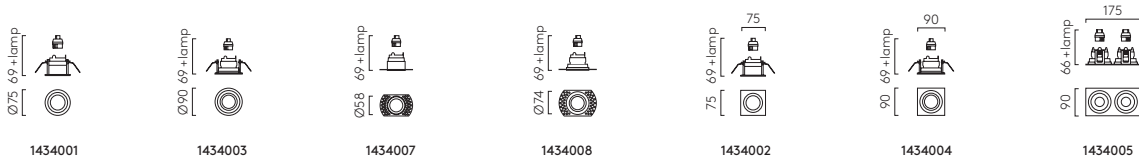

♠ Please see our website for more information about our fire rated products.

▼ Lamp excluded/La lampe exclu/Das Leuchtmittel ist ausgeschlossen/La lampadina esclusi.

* Slimline downlights are compatible with our range of LED Modules which allow higher output and more specification options than GU10 lamps./Les downlights Slimline sont compatibles avec notre gamme de modules LED, ce qui offre un rendement supérieur et beaucoup plus d'options que les ampoules GU10./Slimline-Downlights sind mit unserem Angebot an LED-Modulen kompatibel, die eine höhere Leistung und mehr Spezifikationsmöglichkeiten als GU10-Lampen bieten./I faretti Slimline sono compatibili con la nostra gamma di Moduli LED che permettono una maggiore luminosità e più specifiche di progetto rispetto alle lampade GU10. See p.404