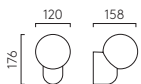

▼ Lamp excluded/La lampe exclu/Das Leuchtmittel ist ausgeschlossen/La lampadina esclusi.