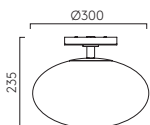

▼ Lamp excluded/La lampe exclu/Das Leuchtmittel ist ausgeschlossen/La lampadina esclusi.