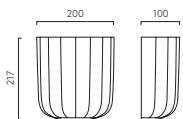

▼ Lamp excluded / La lampe exclu / Das Leuchtmittel ist ausgeschlossen / La lampadina esclusi.