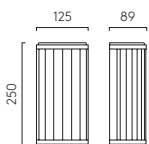

▼ Lamp excluded / La lampe exclu / Das Leuchtmittel ist ausgeschlossen / La lampadina esclusi.
All products on this page can be mirror-mounted / Tous les produits sur cette page peuvent être montés sur miroir / Diese Produkte sind zur Montage am Spiegel geeignet / Tutti i prodotti di questa pagina possono essere fissati ad uno specchio. See p.68