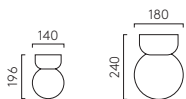

▼ Lamp excluded / La lampe exclu / Das Leuchtmittel ist ausgeschlossen / La lampadina esclusi.