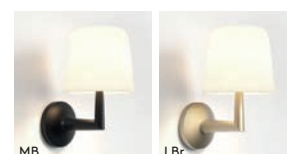

* Lamp excluded / La lampe exclu / Das Leuchtmittel ist ausgeschlossen / La lampadina esclusi.