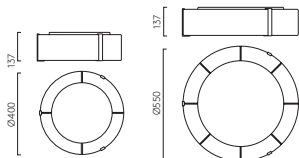

• Special Shade Colours/Couleurs spéciales/Sonderfarben/Colori speciali. See p.404
▼ Lamp excluded/La lampe exclu/Das Leuchtmittel ist ausgeschlossen/La lampadina esclusi.