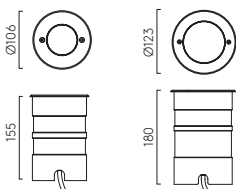

100

120

Suitable for use within five miles (eight km) of the coast or in other onerous environments./Convient pour une utilisation à moins de huit kilomètres de la côte ou dans d'autres environnements difficiles./Geeignet für den Einsatz innerhalb von acht Kilometern Entfernung zur Küste oder in anderen rauen Umgebungen./Adatto per l'uso entro cinque miglia (otto km) dalla costa o in altri ambienti gravosi.