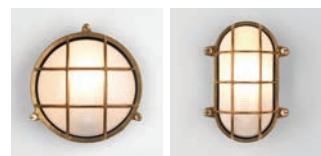

* Lamp excluded / La lampe exclu / Das Leuchtmittel ist ausgeschlossen / La lampadina esclusi.