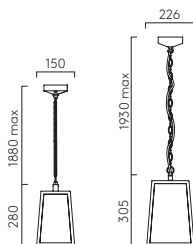

215

Calvi Pendant

		LAMP	WATT	IP	CLASS		
215	TB 1306003	E27*	60W max	23		✓	✓
305	TB 1306013	E27*	60W max	23		✓	✓

215

305

* Lamp excluded / La lampe exclu / Das Leuchtmittel ist ausgeschlossen / La lampadina esclusi.