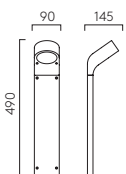

▼ Lamp excluded / La lampe exclu / Das Leuchtmittel ist ausgeschlossen / La lampadina esclusi.