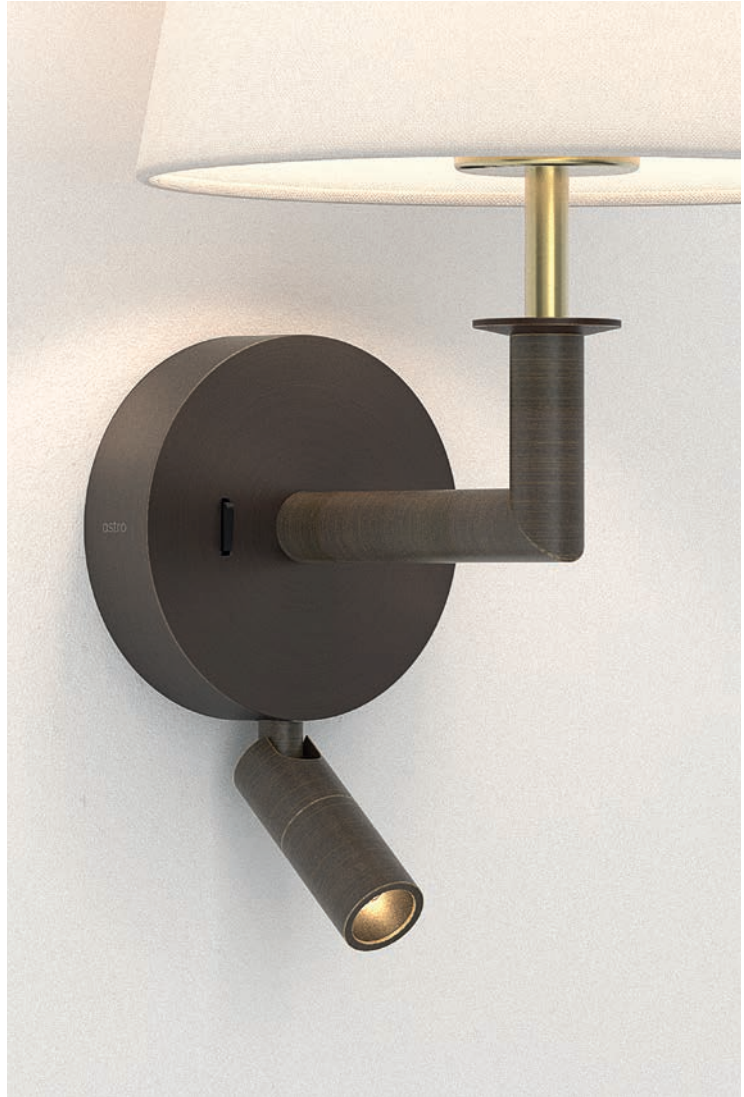

WALL · REVADING
NEW

Club Reader

SHADE EXCLUDED

Br 1483011

LAMP	WATT	CLASS
E27*	12W max	⚡

W. 220 D. 250

French Drum 220

- PF 5047001
- WF 5047002

▼ Lamp excluded/La lampe exclu/Das Leuchtmittel ist ausgeschlossen/La lampadina esclusi.