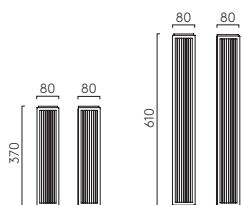

All products on this page can be mirror-mounted / Tous les produits sur cette page peuvent être montés sur miroir / Diese Produkte sind zur Montage am Spiegel geeignet / Tutti i prodotti di questa pagina possono essere fissati ad uno specchio. See p.68
Made to Order Alternative finish and dimming options are available as Made to Order for this product subject to minimum order quantities and extended lead times. / D'autres options de finition et de gradation sur commande sont disponibles pour ce produit, sous condition d'un volume de commande minimum et de délais de livraison prolongés. / Alternative Ausführungen und Dimmoptionen sind für dieses Produkt als Sonderanfertigung erhältlich und unterliegen einer Mindestbestellmenge und längeren Lieferzeiten. / Finiture alternative e diverse opzioni di regolazione sono disponibili su misura per questo prodotto con quantitativi minimi e tempi di consegna allungati. See website.