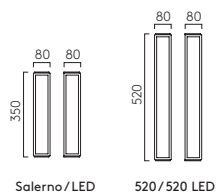

▼ Lamp excluded / La lampe exclu / Das Leuchtmittel ist ausgeschlossen / La lampadina esclusi.