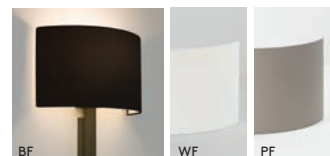

• Special Shade Colours / Couleurs spéciales / Sonderfarben / Colori speciali. See p.404
* Lamp excluded / La lampe exclu / Das Leuchtmittel ist ausgeschlossen / La lampadina esclusi