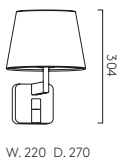

Beaumont Reader

SHADE EXCLUDED

	LAMP	WATT	CLASS
MB 1480018	E27*	60W max	⊕

French Drum 220
PF 5047001
WF 5047002