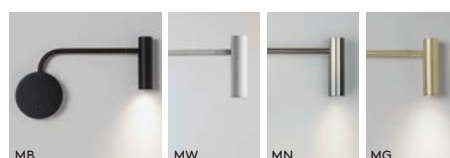

## Enna Surface USB

	LAMP	WATT	INPUT	K	CRI	Lm	CLASS		
<b>MB</b> 1058246 <b>MW</b> 1058249 <b>MG</b> 1058247	Integral LED	3.6W	100-240V	2700	90	134			

Device charging USB-A + USB-C

Can be Mounted in 3 Orientations / Montage reversible (gauche/droite) / Kann beidseitig montiert werden / Può essere montato anche rivolto verso l'alto.  
**Made to Order** Alternative finish options are available as Made to Order for this product subject to minimum order quantities and extended lead times. / D'autres options de finition sur commande sont disponibles pour ce produit, sous condition d'un volume de commande minimum et de délais de livraison prolongés. / Alternative Ausführungen sind für dieses Produkt als Sonderanfertigung erhältlich und unterliegen einer Mindestbestellmenge und längeren Lieferzeiten. / Diverse finiture alternative sono disponibili su misura per questo prodotto con quantitativi minimi e tempi di consegna allungati. See website.