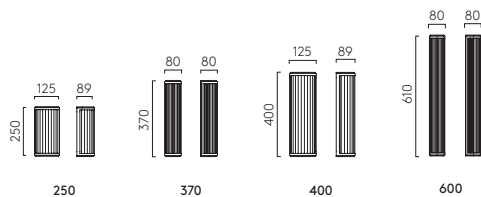

# Versailles

ZONES 2 3

	LAMP	WATT	INPUT	K	CRI	Lm	IP	CLASS			
250	<input type="checkbox"/> PCh 1380024 <input type="checkbox"/> Br 1380025 <input type="checkbox"/> MG 1380026	Integral LED	4.5W	220-240V	3000	80	320	44	<input type="checkbox"/>	Phase	✓ ✓
370	<input type="checkbox"/> PCh 1380013 <input type="checkbox"/> Br 1380014 <input type="checkbox"/> MG 1380040	Integral LED	12W	100-240V	3000	80	661	44	<input type="checkbox"/>	-	✓ ✓
400	<input type="checkbox"/> PCh 1380029 <input type="checkbox"/> Br 1380030 <input type="checkbox"/> MG 1380031	Integral LED	7.1W	100-240V	3000	80	658	44	<input type="checkbox"/>	Phase	✓ ✓
600	<input type="checkbox"/> PCh 1380084 <input type="checkbox"/> Br 1380082 <input type="checkbox"/> MG 1380083	Integral LED	18.4W	220-240V	3000	90	945	44	<input type="checkbox"/>	-	✓ ✓