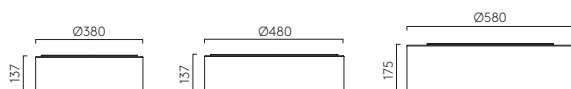

• Special Shade Colours/Couleurs spéciales/Sonderfarben/Colori speciali. See p.404
▼ Lamp excluded/La lampe exclu/Das Leuchtmittel ist ausgeschlossen/La lampadina esclusi.