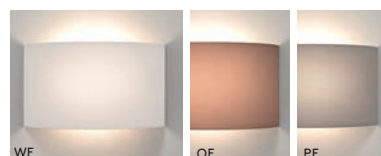

• Special Shade Colours/Couleurs spéciales/Sonderfarben/Colori speciali. See p.404
▼ Lamp excluded/La lampe exclu/Das Leuchtmittel ist ausgeschlossen/La lampadina esclusi