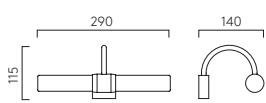

### DIMENSIONS

Kit 1 PCh Br MN MW MB 6001003

Ø80mm D:12mm

Kit 2 PCh 6001002

Ø25mm D:21mm

Kit 1

Kit 2

Please refer to our website for compatible products / Veuillez consulter notre site Web pour les produits compatibles / Kompatible Produkte finden Sie auf unserer Website / Si prega di fare riferimento al nostro sito Web per i prodotti compatibili.