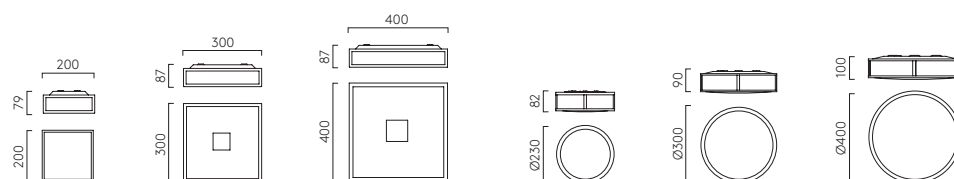

# Mashiko

				LAMP	WATT	CLASS		
<b>Square 200</b>	1121009	1121056		E27 <sup>▼</sup>	60W max		✓	✓
<b>Square 300</b>	1121005	1121079		E27 <sup>▼</sup>	2 x 60W max		✓	✓
<b>Square 400</b>	1121010	1121013		E27 <sup>▼</sup>	4 x 40W max		✓	✓
<b>Round 230</b>	1121021	1121097		E27 <sup>▼</sup>	60W max		✓	✓
<b>Round 300</b>	1121017	1121043		E27 <sup>▼</sup>	60W max		✓	✓
<b>Round 400</b>	1121026	1121085		E27 <sup>▼</sup>	3 x 42W max		✓	✓