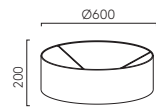

Cambria 600
WF 5038002
PF 5038006