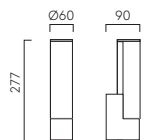

Kyoto

ZONES **2** **3**

	LAMP	WATT	INPUT	K	CRI	Lm	IP	CLASS	
PCh 1060018	Integral LED	8.7W	Mains 230V	2700	90	291	44		☒
MB 1060017