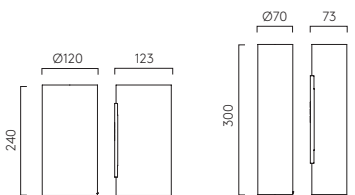

Yuma

				LAMP	WATT	INPUT	K	CRI	Lm	CLASS		
240	TB 1399023	Br 1399025		Integral LED	15.9W	210-250V	2700	80	451		Phase	✓
300	TB 1399027	Br 1399029		Integral LED	12W	210-250V	2700	80	173		Phase	✓