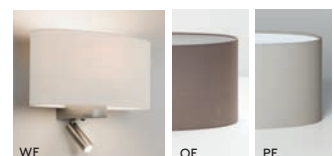

- Special Shade Colours / Couleurs spéciales / Sonderfarben / Colori speciali. See p.404
- Lamp excluded / La lampe exclu / Das Leuchtmittel ist ausgeschlossen / La lampadina esclus.