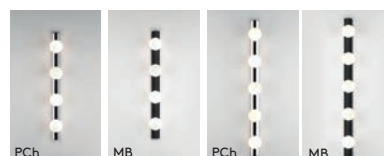

* Lamp excluded/La lampe exclu/Das Leuchtmittel ist ausgeschlossen/La lampadina esclusi.