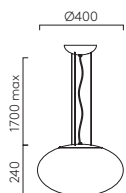

# Zeppo Pendant

400 MW 1176003

LAMP	WATT	CLASS		
E27*	100W max		✓	✓

▼ Lamp excluded/La lampe exclu/Das Leuchtmittel ist ausgeschlossen/La lampadina esclusi.