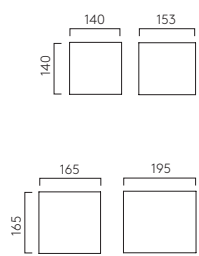

# Pienza

		LAMP	WATT	CLASS	
140	<input type="checkbox"/> P 1196001	E14*	60W max		✓
165	<input type="checkbox"/> P 1196003	E27*	12W max		✓

\* Lamp excluded / La lampe exclu / Das Leuchtmittel ist ausgeschlossen / La lampadina esclusi.  
Can be painted / Peut être peint / kann lackiert werden / Può essere verniciato.