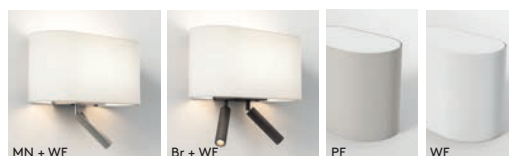

- Special Shade Colours / Couleurs spéciales / Sonderfarben / Colori speciali. See p.404
- Lamp excluded / La lampe exclu / Das Leuchtmittel ist ausgeschlossen / La lampadina esclus