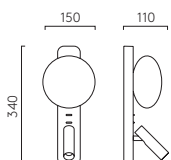

▼ Lamp excluded / La lampe exclu / Das Leuchtmittel ist ausgeschlossen / La lampadina esclus.

Can be Mounted in 3 Orientations / Montage reversible (gauche/droite) / Kann beidseitig montiert werden / Può essere montato anche rivolto verso l'alto.

Made to Order Alternative finish options are available as Made to Order for this product subject to minimum order quantities and extended lead times. / D'autres options de finition sur commande sont disponibles pour ce produit, sous condition d'un volume de commande minimum et de délais de livraison prolongés. / Alternative Ausführungen sind für dieses Produkt als Sonderanfertigung erhältlich und unterliegen einer Mindestbestellmenge und längeren Lieferzeiten. / Diverse finiture alternative sono disponibili su misura per questo prodotto con quantitativi minimi e tempi di consegna allungati. See website.