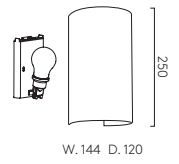

Ashino

		LAMP	WATT	CLASS		
Ashino	1166001	E14 Golf Ball*	60W max		✓	✓
Ashino Wide	1166002	E27*	60W max		✓	-

* Lamp excluded / La lampe exclu/ Das Leuchtmittel ist ausgeschlossen/ La lampadina esclusi