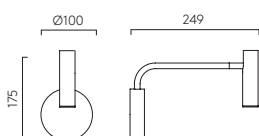

## Enna Surface USB

	LAMP	WATT	INPUT	K	CRI	Lm	CLASS		
<b>MB</b> 1058246 <b>MW</b> 1058249 <b>MG</b> 1058247	Integral LED	3.6W	100-240V	2700	90	134			

Device charging USB-A + USB-C

Can be Mounted in 3 Orientations / Montage reversible (gauche/droite) / Kann beidseitig montiert werden / Può essere montato anche rivolto verso l'alto.  
**Made to Order** Alternative finish options are available as Made to Order for this product subject to minimum order quantities and extended lead times. / D'autres options de finition sur commande sont disponibles pour ce produit, sous condition d'un volume de commande minimum et de délais de livraison prolongés. / Alternative Ausführungen sind für dieses Produkt als Sonderanfertigung erhältlich und unterliegen einer Mindestbestellmenge und längeren Lieferzeiten. / Diverse finiture alternative sono disponibili su misura per questo prodotto con quantitativi minimi e tempi di consegna allungati. See website.