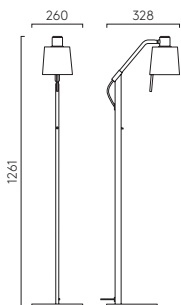

* Lamp excluded/La lampe exclu/Das Leuchtmittel ist ausgeschlossen/La lampadina esclusi.