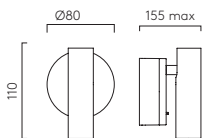

Enna Surface

	LAMP	WATT	INPUT	K	CRI	Lm	CLASS		
MW 1058225 MB 1058027 MN 1058013 Br 1058084 MG 1058108	Integral LED	4.5W	100-240V	2700	90	111