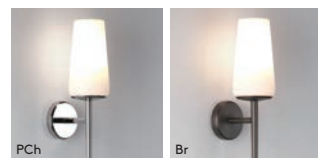

* Lamp excluded / La lampe exclu / Das Leuchtmittel ist ausgeschlossen / La lampadina esclusi