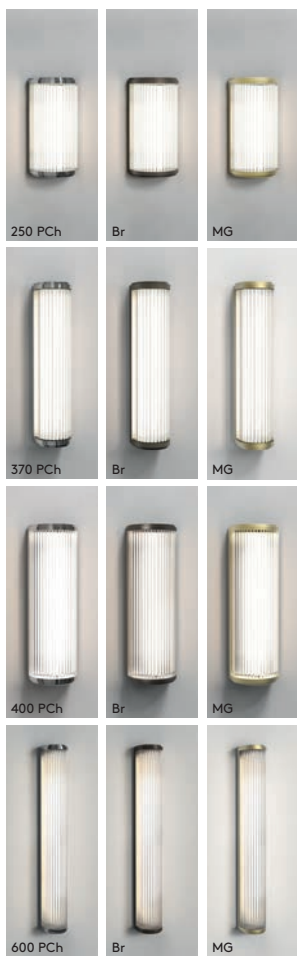

Versailles

				LAMP	WATT	INPUT	K	CRI	Lm	CLASS						
250	☐ PCh	1380024	☐ Br	1380025	☐ MG	1380026	Integral LED	4.5W	220-240V	3000	80	320	☐	Phase	✓	✓
370	☐ PCh	1380013	☐ Br	1380014	☐ MG	1380040	Integral LED	12W	100-240V	3000	80	661	☐	-	✓	✓
400	☐ PCh	1380029	☐ Br	1380030	☐ MG	1380031	Integral LED	7.1W	220-240V	3000	80	658	☐	Phase	✓	✓
600	☐ PCh	1380084	☐ Br	1380082	☐ MG	1380083	Integral LED	18.4W	220-240V	3000	90	945	☐	-	✓	✓