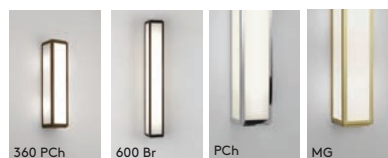

* Lamp excluded / La lampe exclu / Das Leuchtmittel ist ausgeschlossen / La lampadina esclusi.

All products on this page can be mirror-mounted / Tous les produits sur cette page peuvent être montés sur miroir / Diese Produkte sind zur Montage am Spiegel geeignet / Tutti i prodotti di questa pagina possono essere fissati ad uno specchio. See p.68

Made to Order Alternative finish and dimming options are available as Made to Order for this product subject to minimum order quantities and extended lead times. / D'autres options de finition et de gradation sur commande sont disponibles pour ce produit, sous condition d'un volume de commande minimum et de délais de livraison prolongés. / Alternative Ausführungen und Dimmoptionen sind für dieses Produkt als Sonderanfertigung erhältlich und unterliegen einer Mindestbestellmenge und längeren Lieferzeiten. / Finiture alternative e diverse opzioni di regolazione sono disponibili su misura per questo prodotto con quantitativi minimi e tempi di consegna allungati. See website.