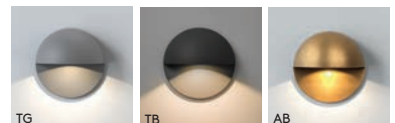

▼ Driver excluded / Driver d'entrée exclu / Driver esclusi / Das treiber ist ausgeschlossen