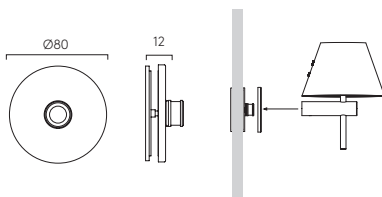

### DIMENSIONS

Kit 1 PCh Br MN MW MB 6001003

Ø80mm D:12mm

Kit 2 PCh 6001002

Ø25mm D:21mm

Kit 1

Kit 2

Please refer to our website for compatible products / Veuillez consulter notre site Web pour les produits compatibles / Kompatible Produkte finden Sie auf unserer Website / Si prega di fare riferimento al nostro sito Web per i prodotti compatibili.