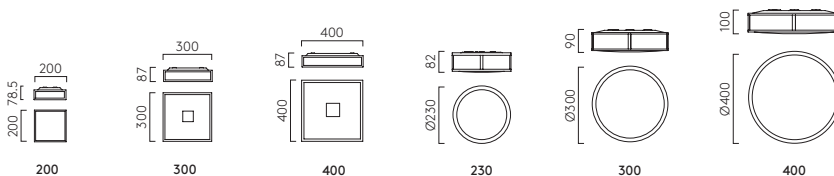

* Lamp excluded / La lampe exclu / Das Leuchtmittel ist ausgeschlossen / La lampadina esclusi.