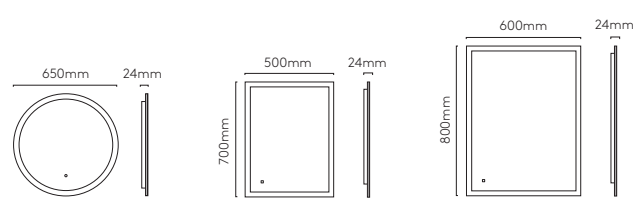

# Ascot

ZONES 1 2 3

			LAMP	WATT	INPUT	K	CRI	Lm	IP	CLASS	☑	🌐
650 Round	<input type="checkbox"/> Mi	1486001	Integral LED	27W	200-240V	2700 - 6000	90	620 - 670	44	☐	✓	✓
700	<input type="checkbox"/> Mi	1486002	Integral LED	28.9W	200-240V	2700 - 6000	90	703 - 762	44	☐	✓	✓
800	<input type="checkbox"/> Mi	1486003	Integral LED	50W	200-240V	2700 - 6000	90	940-1020	44	☐	✓	✓