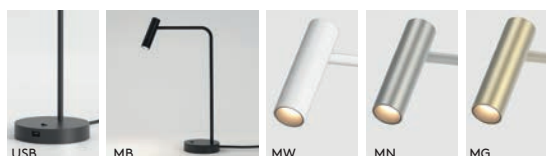

\* Device charging USB-C

W. 241 Ø.120

**Made to Order** Alternative finish options are available as Made to Order for this product subject to minimum order quantities and extended lead times. / D'autres options de finition sur commande sont disponibles pour ce produit, sous condition d'un volume de commande minimum et de délais de livraison prolongés. / Alternative Ausführungen sind für dieses Produkt als Sonderanfertigung erhältlich und unterliegen einer Mindestbestellmenge und längeren Lieferzeiten. / Diverse finiture alternative sono disponibili su misura per questo prodotto con quantitativi minimi e tempi di consegna allungati. See website.