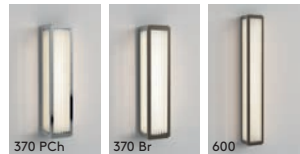

Boston

				LAMP	WATT	INPUT	K	CRI	Lm	CLASS	☒	☒
370	☐ Br	1370004	☐ PCh	1370002	Integral LED	14W	100-240V	3000	80	465	☐	✓ ✓
600	☐ Br	1370012			Integral LED	18.5W	220-240V	3000	90	780	☐	✓ ✓