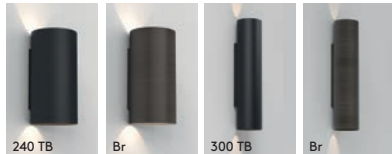

Yuma

				LAMP	WATT	INPUT	K	CRI	Lm	CLASS		
240	TB 1399023	Br 1399025		Integral LED	15.9W	210-250V	2700	80	451		Phase	✓
300	TB 1399027	Br 1399029		Integral LED	12W	210-250V	2700	80	173		Phase	✓