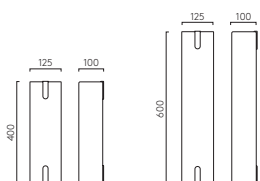

▼ Lamp excluded/La lampe exclu/Das Leuchtmittel ist ausgeschlossen/La lampadina esclusi