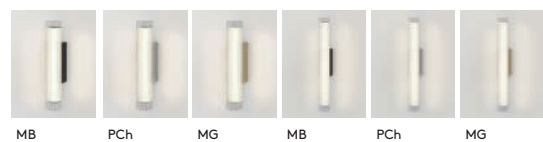

io Wall

ZONES 2 3

	LAMP	WATT	INPUT	K	CRI	Lm	IP	CLASS				
265	1409003	Integral LED	4.9W	220-240V	3000	80	403	44		Phase	✓	✓
420	1409055 1409056 1409057	Integral LED	6.5W	220-240V	3000	90	469	44		Phase	✓	✓
665	1409058 1409059 1409060	Integral LED	8.3W	220-240V	3000	90	725	44		Phase	✓	✓