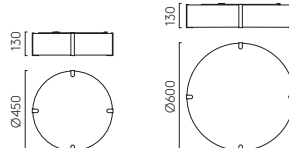

**Elba Square**  
Shade options

350	WF	5043007
350	PF	5043008
500	WF	5042009
500	PF	5042010

**Elba Round**  
Shade options

450	WF	5042001
450	PF	5042002
600	WF	5042003
600	PF	5042004

\* Lamp excluded / La lampe exclu / Das Leuchtmittel ist ausgeschlossen / La lampadina esclusi.