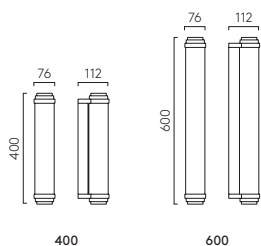

Burlington

ZONES **2 3**

				LAMP	WATT	INPUT	K	CRI	Lm	IP	CLASS				
400	☐ Br	1477001	☐ MG	1477003	Integral LED	5.9W	Mains 230V	2700	90	418	44	☐	Phase	✓	✓
600	☐ Br	1477005	☐ MG	1477007	Integral LED	9.87W	Mains 230V	2700	90	791	44	☐	Phase	✓	✓