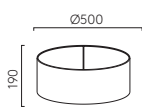

Shade Options

Cambria 500
WF 5038001
PF 5038004