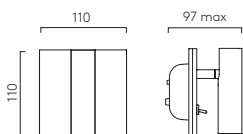

Made to Order Alternative finish and switching options are available as Made to Order for this product subject to minimum order quantities and extended lead times. / D'autres options de finition et de commutation sur commande sont disponibles pour ce produit, sous condition d'un volume de commande minimum et de délais de livraison prolongés. / Alternative Ausführungen und Schalteroptionen sind für dieses Produkt als Sonderanfertigung erhältlich und unterliegen einer Mindestbestellmenge und längeren Lieferzeiten. / Finiture alternative e diverse opzioni di commutazione sono disponibili su misura per questo prodotto con quantitativi minimi e tempi di consegna allungati. See website.