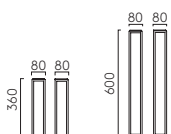

* Lamp excluded / La lampe exclu / Das Leuchtmittel ist ausgeschlossen / La lampadina esclusi.

All products on this page can be mirror-mounted / Tous les produits sur cette page peuvent être montés sur miroir / Diese Produkte sind zur Montage am Spiegel geeignet / Tutti i prodotti di questa pagina possono essere fissati ad uno specchio. See p.68

Made to Order Alternative finish and dimming options are available as Made to Order for this product subject to minimum order quantities and extended lead times. / D'autres options de finition et de gradation sur commande sont disponibles pour ce produit, sous condition d'un volume de commande minimum et de délais de livraison prolongés. / Alternative Ausführungen und Dimmoptionen sind für dieses Produkt als Sonderanfertigung erhältlich und unterliegen einer Mindestbestellmenge und längeren Lieferzeiten. / Finiture alternative e diverse opzioni di regolazione sono disponibili su misura per questo prodotto con quantitativi minimi e tempi di consegna allungati. See website.