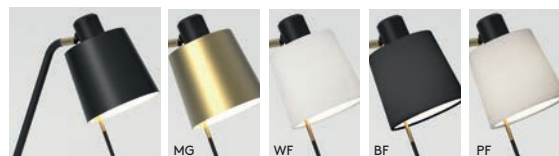

**Tapered Drum 155**  
Metal shade options

- MB 5013024
- MG 5013026

• Special Shade Colours / Couleurs spéciales / Sonderfarben / Colori speciali. See p.404  
 ▼ Lamp excluded / La lampe exclu / Das Leuchtmittel ist ausgeschlossen / La lampadina esclusi.