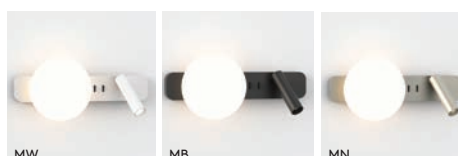

▼ Lamp excluded / La lampe exclu / Das Leuchtmittel ist ausgeschlossen / La lampadina esclus.

Can be Mounted in 3 Orientations / Montage reversible (gauche/droite) / Kann beidseitig montiert werden / Può essere montato anche rivolto verso l'alto.

Made to Order Alternative finish options are available as Made to Order for this product subject to minimum order quantities and extended lead times. / D'autres options de finition sur commande sont disponibles pour ce produit, sous condition d'un volume de commande minimum et de délais de livraison prolongés. / Alternative Ausführungen sind für dieses Produkt als Sonderanfertigung erhältlich und unterliegen einer Mindestbestellmenge und längeren Lieferzeiten. / Diverse finiture alternative sono disponibili su misura per questo prodotto con quantitativi minimi e tempi di consegna allungati. See website.