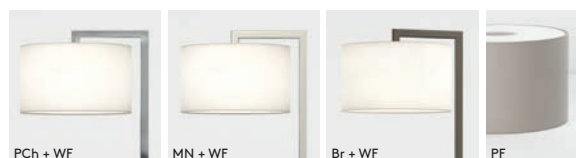

• Special Shade Colours / Couleurs spéciales / Sonderfarben / Colori speciali. See p.404

* Lamp excluded / La lampe exclu / Das Leuchtmittel ist ausgeschlossen / La lampadina esclusi.

Made to Order Alternative finish options are available as Made to Order for this product subject to minimum order quantities and extended lead times. / D'autres options de finition sur commande sont disponibles pour ce produit, sous condition d'un volume de commande minimum et de délais de livraison prolongés. / Alternative Ausführungen sind für dieses Produkt als Sonderanfertigung erhältlich und unterliegen einer Mindestbestellmenge und längeren Lieferzeiten. / Diverse finiture alternative sono disponibili su misura per questo prodotto con quantitativi minimi e tempi di consegna allungati. See website.