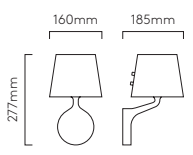

* Lamp excluded / La lampe exclu / Das Leuchtmittel ist ausgeschlossen / La lampadina esclusi.