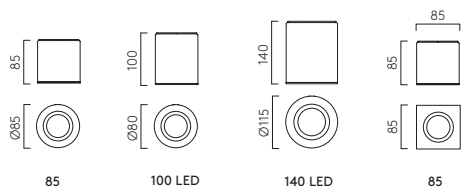

* Lamp excluded / La lampe exclu / Das Leuchtmittel ist ausgeschlossen / La lampadina esclusi.