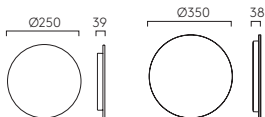

Can be painted/Peut être peint/kann lackiert werden/Può essere verniciato.