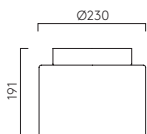

* Lamp excluded / La lampe exclu / Das Leuchtmittel ist ausgeschlossen / La lampadina esclusi.