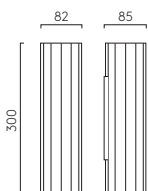

▼ Lamp excluded / La lampe exclu / Das Leuchtmittel ist ausgeschlossen / La lampadina esclusi.