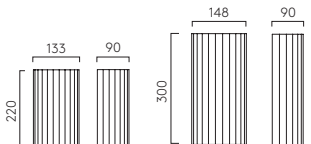

* Lamp excluded / La lampe exclu / Das Leuchtmittel ist ausgeschlossen / La lampadina esclusi.
Can be painted / Peut être peint / kann lackiert werden / Può essere verniciato.