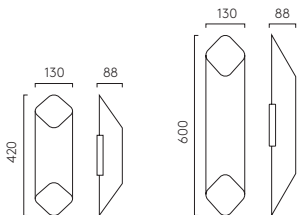

Made to Order Alternative finish and dimming options are available as Made to Order for this product subject to minimum order quantities and extended lead times. / D'autres options de finition et de gradation sur commande sont disponibles pour ce produit, sous condition d'un volume de commande minimum et de délais de livraison prolongés / Alternative Ausführungen und Dimmoptionen sind für dieses Produkt als Sonderanfertigung erhältlich und unterliegen einer Mindestbestellmenge und längeren Lieferzeiten / Finiture alternative e diverse opzioni di regolazione sono disponibili su misura per questo prodotto con quantitativi minimi e tempi di consegna allungati. See Website.