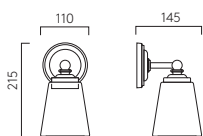

Anton

ZONES **2 3**

	LAMP	WATT	IP	CLASS		
PCh 1106001 MB 1106006 PB 1106007	E14[▼]	40W max	44		✓	✓

▼ Lamp excluded/La lampe exclu/Das Leuchtmittel ist ausgeschlossen/La lampadina esclusi.