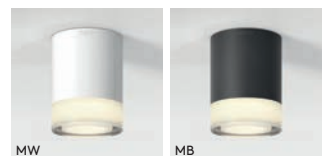

▼ Lamp excluded / La lampe exclu / Das Leuchtmittel ist ausgeschlossen / La lampadina esclusi.