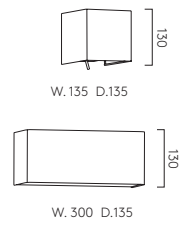

## Cambria 180 Shade

	WF	OF	PF	BACKPLATE EXCL.	LAMP	WATT	CLASS	
	5038007	5038008	5038009	Backplate 3 - 1367003	E27*	60W max		✓

W. 315 D. 120

• Special Shade Colours/Couleurs spéciales/Sonderfarben/Colori speciali. See p.404  
 ▼ Lamp excluded/La lampe exclu/Das Leuchtmittel ist ausgeschlossen/La lampadina esclusi