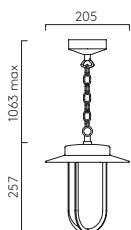

## Montparnasse Pendant

PN	Br	LAMP	WATT	IP	CLASS		
1096004	1096010	E27*	60W max	44		✓	✓

\* Lamp excluded/La lampe exclu/Das Leuchtmittel ist ausgeschlossen/La lampadina esclusi.

215