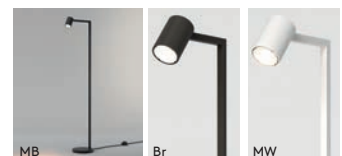

▼ Lamp excluded/La lampe exclu/Das Leuchtmittel ist ausgeschlossen/La lampadina esclusi.