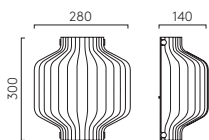

# Toro

CG 1461001

LAMP	WATT	CLASS		
E27*	12W max		✓	✓

\* Lamp excluded / La lampe exclu / Das Leuchtmittel ist ausgeschlossen / La lampadina esclusi.