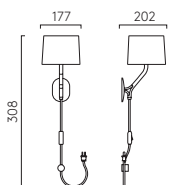

# Arbor

Plug-in	MB 1479001	MW 1479002	LAMP	WATT	CLASS
			E14 ▼	7W max	<input type="checkbox"/> <input checked="" type="checkbox"/>

▼ Lamp excluded/La lampe exclu/Das Leuchtmittel ist ausgeschlossen/La lampadina esclusi.  
 \* One cable guide included. Additional quantities are available to purchase separately./Un guide câble fourni. Des quantités supplémentaires sont disponibles à l'achat séparément./Eine Kabelführung enthalten. Zusätzliche Mengen sind separat zu erwerben./È incluso un guida cavi. Quantità aggiuntive possono essere acquistate separatamente. See P. xxxxy./Un guide câble fourni. Des quantités supplémentaires sont disponibles à l'achat séparément./Eine Kabelführung enthalten. Zusätzliche Mengen sind separat zu erwerben./È incluso un guida cavi. Quantità aggiuntive possono essere acquistate separatamente. See p.404