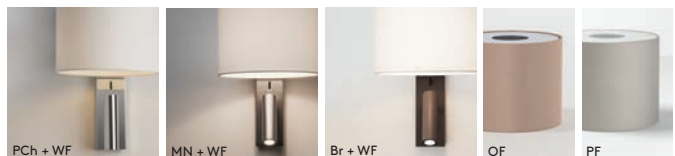

• Special Shade Colours / Couleurs spéciales / Sonderfarben / Colori speciali. See p.404
▼ Lamp excluded / La lampe exclu / Das Leuchtmittel ist ausgeschlossen / La lampadina esclus.