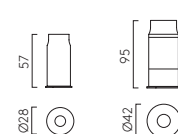

Vancouver

ZONES 1 2 3

	CA	PCh	1229012	LAMP	WATT	INPUT	K	CRI	Lm	IP	CLASS	☎	🔌	🌀	🌐
Round 90	CA	PCh	1229012	Integral LED	6.1W	350mA*	3000	80	681	44	◆	Ø79	✓	-	✓
Round	CA	PCh	1229003	GU10*	6W max	-	-	-	-	65	□	Ø89	✓	✓	-

* Lamp + driver excluded / La lampe driver d'entrée exclu / La lampadina + driver esclusi / Das Leuchtmittel + das treiber ist ausgeschlossen