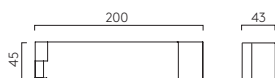

# Tosca

	LAMP	WATT	INPUT	K	CRI	Lm	CLASS		
MN 1157001	Integral LED	2.7W	100-240V	2700	90	75	⊕	✓	✓
Br 1157012									
PCh 1157003									
MG 1157007									

Can be Mounted in 3 Orientations / Montage reversible (gauche/droite) / Kann beidseitig montiert werden / Può essere montato anche rivolto verso l'alto.  
**Made to Order** Alternative finish options are available as Made to Order for this product subject to minimum order quantities and extended lead times. / D'autres options de finition sur commande sont disponibles pour ce produit, sous condition d'un volume de commande minimum et de délais de livraison prolongés. / Alternative Ausführungen sind für dieses Produkt als Sonderanfertigung erhältlich und unterliegen einer Mindestbestellmenge und längeren Lieferzeiten. / Diverse finiture alternative sono disponibili su misura per questo prodotto con quantitativi minimi e tempi di consegna allungati. See website.