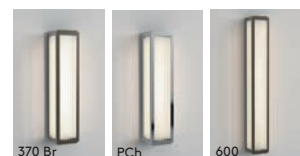

All products on this page can be mirror-mounted / Tous les produits sur cette page peuvent être montés sur miroir / Diese Produkte sind zur Montage am Spiegel geeignet / Tutti i prodotti di questa pagina possono essere fissati ad uno specchio. See p.68
Made to Order Alternative finish and dimming options are available as Made to Order for this product subject to minimum order quantities and extended lead times. / D'autres options de finition et de gradation sur commande sont disponibles pour ce produit, sous condition d'un volume de commande minimum et de délais de livraison prolongés. / Alternative Ausführungen und Dimmoptionen sind für dieses Produkt als Sonderanfertigung erhältlich und unterliegen einer Mindestbestellmenge und längeren Lieferzeiten. / Finiture alternative e diverse opzioni di regolazione sono disponibili su misura per questo prodotto con quantitativi minimi e tempi di consegna allungati. See website.