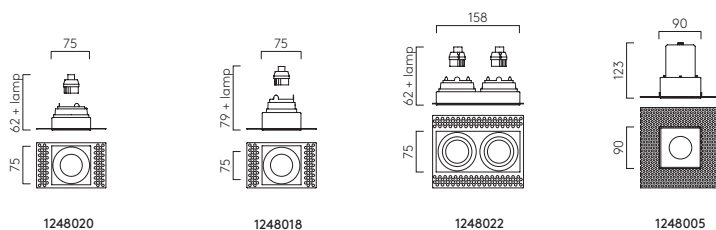

◆ Please see our website for more information about our fire rated products.
▼ Lamp excluded/La lampe exclu/Das Leuchtmittel ist ausgeschlossen/La lampadina esclusi.