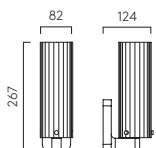

▼ Lamp excluded / La lampe exclu / Das Leuchtmittel ist ausgeschlossen / La lampadina esclusi.