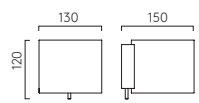

Cyl

200	WG 1186001				
260	WG 1186002				

LAMP	WATT	CLASS	☾	Ⓢ
E14 Golf Ball*	2 x 40W max	☐	✓	✓
E27*	2 x 60W max	☐	✓	✓

▼ Lamp excluded / La lampe exclu / Das Leuchtmittel ist ausgeschlossen / La lampadina esclusi.