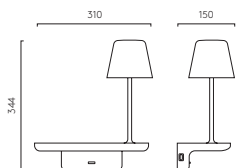

▼ Lamp excluded / La lampe exclu / Das Leuchtmittel ist ausgeschlossen / La lampadina esclusi.