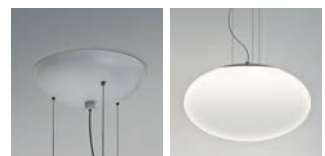

# Zeppo Pendant

400 MW 1176003

LAMP	WATT	CLASS		
E27*	100W max		✓	✓

▼ Lamp excluded/La lampe exclu/Das Leuchtmittel ist ausgeschlossen/La lampadina esclusi.