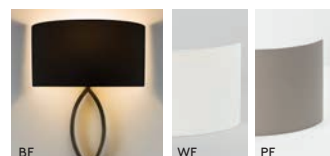

# Caserta

SHADE EXCLUDED

	LAMP	WATT	CLASS	
Br 1349010	E27*	60W max		✓

W. 320 D. 128

Semi Drum 320  
Shade options

-  5026001
-  5026002
-  5026005

- Special Shade Colours / Couleurs spéciales / Sonderfarben / Colori speciali. See p.404
- ▼ Lamp excluded / La lampe exclu / Das Leuchtmittel ist ausgeschlossen / La lampadina esclusi.