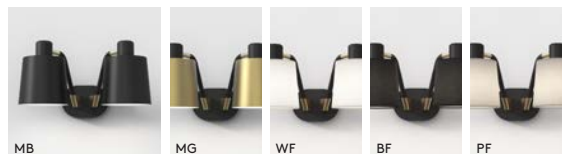

- Special Shade Colours / Couleurs spéciales / Sonderfarben / Colori speciali. See p.404
- Lamp excluded / La lampe exclu / Das Leuchtmittel ist ausgeschlossen / La lampadina esclusi.