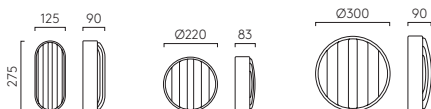

## Montreal

				LAMP	WATT	IP	CLASS			
<b>Oval</b>	1032007	1032013 *		E27*	12W max	44		✓	✓	✓
<b>Round 220</b>	1032005	1032011 *		E14*	7W max	44		✓	✓	✓
<b>Round 300</b>	1032006	1032012 *		E27*	12W max	44		✓	✓	✓