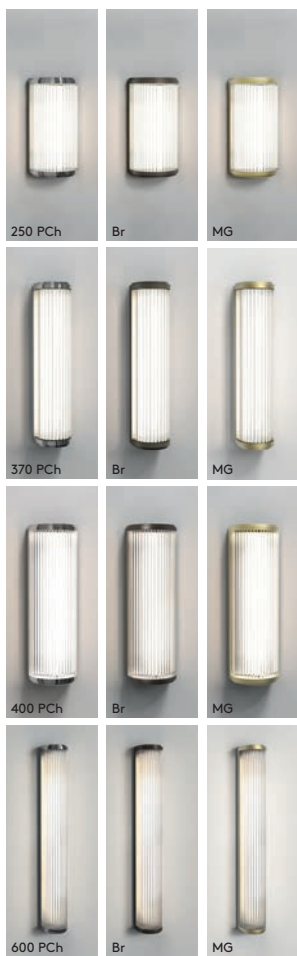

Versailles

ZONES 2 3

	LAMP	WATT	INPUT	K	CRI	Lm	IP	CLASS			
250	☐ PCh 1380024 ☐ Br 1380025 ☐ MG 1380026	Integral LED	4.5W	220-240V	3000	80	320	44	☐	Phase	✓ ✓
370	☐ PCh 1380013 ☐ Br 1380014 ☐ MG 1380040	Integral LED	12W	100-240V	3000	80	661	44	☐	-	✓ ✓
400	☐ PCh 1380029 ☐ Br 1380030 ☐ MG 1380031	Integral LED	7.1W	100-240V	3000	80	658	44	☐	Phase	✓ ✓
600	☐ PCh 1380084 ☐ Br 1380082 ☐ MG 1380083	Integral LED	18.4W	220-240V	3000	90	945	44	☐	-	✓ ✓

All products on this page can be mirror-mounted / Tous les produits sur cette page peuvent être montés sur miroir / Diese Produkte sind zur Montage am Spiegel geeignet / Tutti i prodotti di questa pagina possono essere fissati ad uno specchio. See p.68