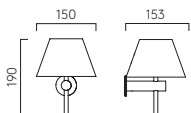

▼ Lamp excluded/La lampe exclu/Das Leuchtmittel ist ausgeschlossen/La lampadina esclusi.
All products on this page can be mirror-mounted/Tous les produits sur cette page peuvent être montés sur miroir/Diese Produkte sind zur Montage am Spiegel geeignet/Tutti i prodotti di questa pagina possono essere fissati ad uno specchio. See p.68