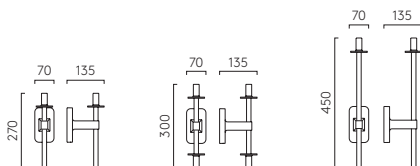

### Glass Shade Options

- Round Shade
  - WG 5036001
  - WR 5036003
  - CR 5036004
  - SR 5036005

- Reed Shade
  - WG 5036009
  - SR 5036010

- Tulip shade
  - WG 5036007
  - SR 5036008

\* Lamp excluded/La lampe exclu/Das Leuchtmittel ist ausgeschlossen/La lampadina esclusi.