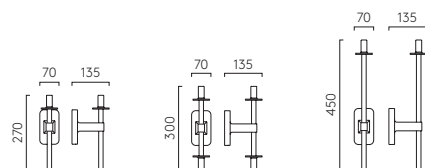

Tacoma

SHADE EXCLUDED ZONES

				LAMP	WATT	IP	CLASS	
Single	1429001	1429004	1429007	G9*	3.5W max	44		✓
Twin	1429002	1429005	1429008	G9*	2 x 3.5W max	44		✓
Single Grande	1429003	1429006	1429009	G9*	3.5W max	44		✓