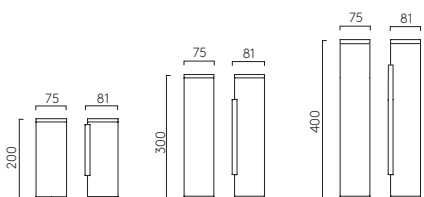

▼ Lamp excluded/La lampe exclu/Das Leuchtmittel ist ausgeschlossen/La lampadina esclusi.