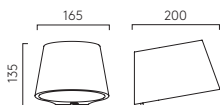

▼ Lamp excluded/La lampe exclu/Das Leuchtmittel ist ausgeschlossen/La lampadina esclusi.
Can be painted/Peut être peint/kann lackiert werden/Può essere verniciato.