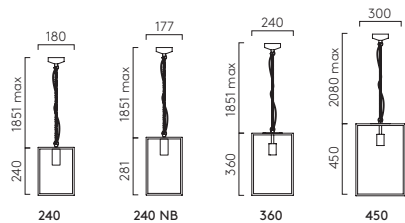

Homefield Pendant

				LAMP	WATT	CLASS		
240	☐ TB 1095010	☐ NB 1095035		E27[▼]	12W max	☐	✓	✓
360	☐ TB 1095015			E27[▼]	60W max	☐	✓	✓
450	☐ TB 1095033			E27[▼]	12W max	☐	✓	✓