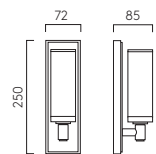

Verona

ZONES 2 3

	LAMP	WATT	IP	CLASS		
PCh 1147001	E14*	40W max	44		✓	✓

* Lamp excluded / La lampe exclu / Das Leuchtmittel ist ausgeschlossen / La lampadina esclusi.

Nena

ZONES 2 3

	LAMP	WATT	IP	CLASS		
PCh 1105001	G9*	40W max	44		✓	✓

* Lamp excluded / La lampe exclu / Das Leuchtmittel ist ausgeschlossen / La lampadina esclusi.