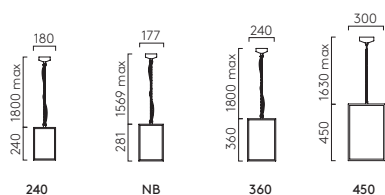

▼ Lamp excluded / La lampe exclu / Das Leuchtmittel ist ausgeschlossen / La lampadina esclusi.

* Suitable for use within five miles (eight km) of the coast or in other onerous environments. / Convient pour une utilisation à moins de huit kilomètres de la côte ou dans d'autres environnements difficiles / Geeignet für den Einsatz innerhalb von acht Kilometern Entfernung zur Küste oder in anderen rauen Umgebungen. / Adatto per l'uso entro cinque miglia (otto km) dalla costa o in altri ambienti gravosi.