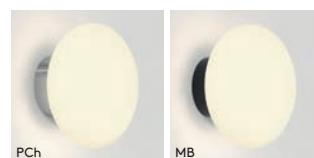

# Zeppo Wall

		LAMP	WATT	CLASS		
<b>PCh</b> 1176004	<b>MB</b> 1176047	G9▼	33W max		✓	✓

▼ Lamp excluded / La lampe exclu / Das Leuchtmittel ist ausgeschlossen / La lampadina esclusi.