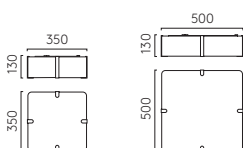

Elba Square
Shade options

350	WF	5043007
350	PF	5043008
500	WF	5042009
500	PF	5042010