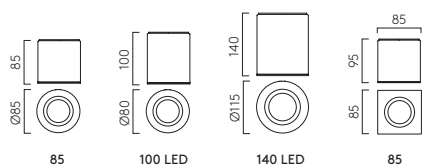

▼ Lamp excluded / La lampe exclu / Das Leuchtmittel ist ausgeschlossen / La lampadina esclusi.