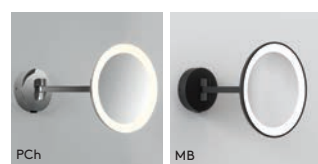

# Ottavino Pendant

ZONES 2 3

	LAMP	WATT	IP	CLASS		
PCh 1411002	E14▼	5W max	44		✓	✓

▼ Lamp excluded / La lampe exclu / Das Leuchtmittel ist ausgeschlossen / La lampadina esclusi.