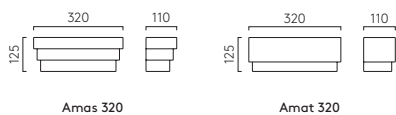

▼ Lamp excluded / La lampe exclu / Das Leuchtmittel ist ausgeschlossen / La lampadina esclusi.
Can be painted / Peut être peint / kann lackiert werden / Può essere verniciato.