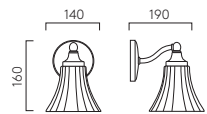

# Verona

ZONES 2 3

	LAMP	WATT	IP	CLASS		
PCh 1147001	E14*	40W max	44		✓	✓

\* Lamp excluded / La lampe exclu / Das Leuchtmittel ist ausgeschlossen / La lampadina esclusi.