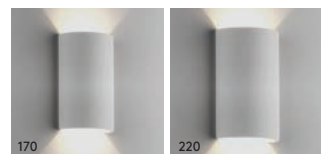

* Lamp excluded / La lampe exclu / Das Leuchtmittel ist ausgeschlossen / La lampadina esclusi.
Can be painted / Peut être peint / kann lackiert werden / Può essere verniciato.