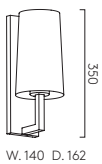

1. **Cone 240**
   Shade options
2. ☐ WG 5018007
   - ☐ WF 5018004
   - ☐ PF 5018014