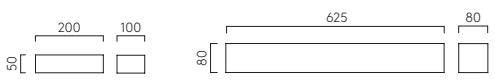

* Lamp excluded/La lampe exclu/Das Leuchtmittel ist ausgeschlossen/La lampadina esclusi.
Can be painted/Peut être peint/kann lackiert werden/Può essere verniciato.