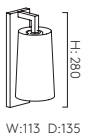

CONE 195
Shade options

WG	5019001
WF	5018001
NB	5018046