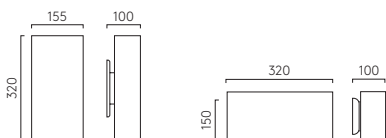

Comino

		LAMP	WATT	CLASS	
155	P 1490001	E27▼	12W max		✓
320	P 1490002	E27▼	12W max		✓

▼ Lamp excluded/La lampe exclu/Das Leuchtmittel ist ausgeschlossen/La lampadina esclusi.
Can be painted/Peut être peint/kann lackiert werden/Può essere verniciato.