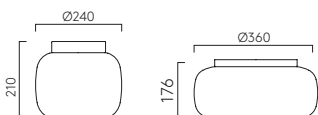

▼ Lamp excluded / La lampe exclu / Das Leuchtmittel ist ausgeschlossen / La lampadina esclusi.