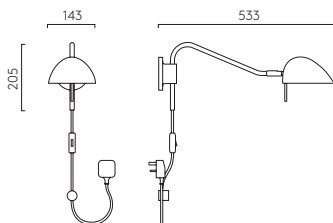

▼ Lamp excluded / La lampe exclu / Das Leuchtmittel ist ausgeschlossen / La lampadina esclusi.
* One cable guide included. Additional quantities are available to purchase separately. / Un guide câble fourni. Des quantités supplémentaires sont disponibles à l'achat séparément / Eine Kabelführung enthalten. Zusätzliche Mengen sind separat zu erwerben. / È incluso un guida cavi. Quantità aggiuntive possono essere acquistate separatamente. See p.404