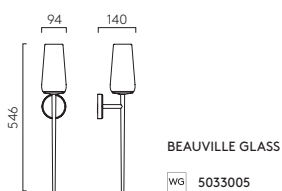

* Lamp excluded / La lampe exclu / Das Leuchtmittel ist ausgeschlossen / La lampadina esclusi