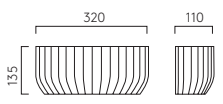

* Lamp excluded/La lampe exclu/Das Leuchtmittel ist ausgeschlossen/La lampadina esclusi.
Can be painted/Peut être peint/kann lackiert werden/Può essere verniciato.