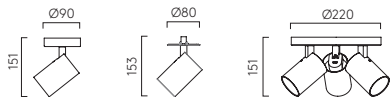

▼ Lamp excluded/La lampe exclu/Das Leuchtmittel ist ausgeschlossen/La lampadina esclusi.