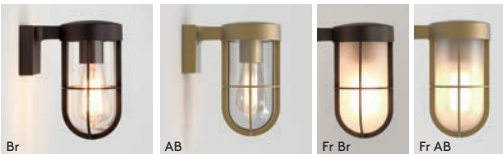

* Lamp excluded/La lampe exclu/Das Leuchtmittel ist ausgeschlossen/La lampadina esclusi.