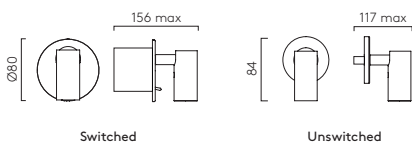

▼ Driver excluded/Driver d'entrée exclu/Das treiber ist ausgeschlossen/Driver esclusi