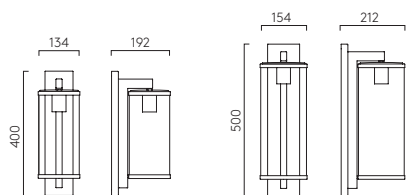

▼ Lamp excluded / La lampe exclu / Das Leuchtmittel ist ausgeschlossen / La lampadina esclusi.

* Suitable for use within five miles (eight km) of the coast or in other onerous environments. / Convient pour une utilisation à moins de huit kilomètres de la côte ou dans d'autres environnements difficiles / Geeignet für den Einsatz innerhalb von acht Kilometern Entfernung zur Küste oder in anderen rauen Umgebungen. / Adatto per l'uso entro cinque miglia (otto km) dalla costa o in altri ambienti gravosi.