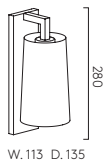

Cone 195
Shade options
☐ WG 5019001
☐ WF 5018001
☐ NB 5018046