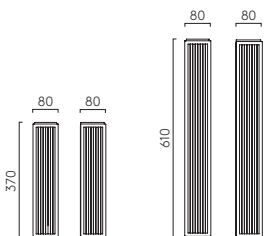

Boston

				LAMP	WATT	INPUT	K	CRI	Lm	CLASS	☒	☒
370	☐ Br	1370004	☐ PCh	1370002	Integral LED	14W	100-240V	3000	80	465	☐	✓ ✓
600	☐ Br	1370012			Integral LED	18.5W	220-240V	3000	90	780	☐	✓ ✓