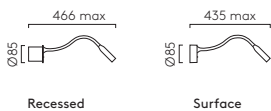

Recessed

Surface