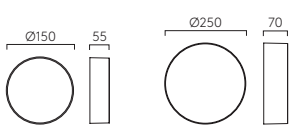

Kea

				LAMP	WATT	INPUT	K	CRI	Lm	IP	CLASS	
Round 150	1391001	1391002		Integral LED	8.1W	Mains 230V	3000	80	566	65		✓
Round 250	1391003	1391004		Integral LED	12.6W	Mains 230V	3000	80	1046	65		✓