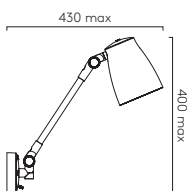

## Atelier Grande Wall

MB 1224016\*

LAMP	WATT	CLASS	
E27*	12W max		

\* Supplied with removable plug and lead set / Fourni avec prise et cordon amovibles / Inklusive abnehmbarem Stecker und Kabel / Fornito con cavo e spina rimovibile  
 ▼ Lamp excluded / La lampe exclu / Das Leuchtmittel ist ausgeschlossen / La lampadina esclus.