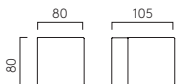

▼ Lamp excluded / La lampe exclu / Das Leuchtmittel ist ausgeschlossen / La lampadina esclusi.