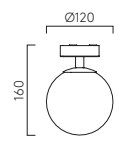

* Lamp excluded / La lampe exclu / Das Leuchtmittel ist ausgeschlossen / La lampadina esclusi.