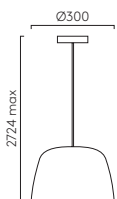

## Taiko Pendant

MB 1456009 MW 1456010

LAMP	WATT	CLASS	
E27*	60W max		✓

▼ Lamp excluded/La lampe exclu/Das Leuchtmittel ist ausgeschlossen/La lampadina esclusi.