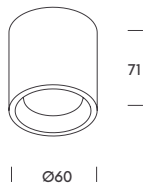

surface
suspension
wall
track lights
panels & industrial
table
ceiling
wall
floor

nepal 7 round