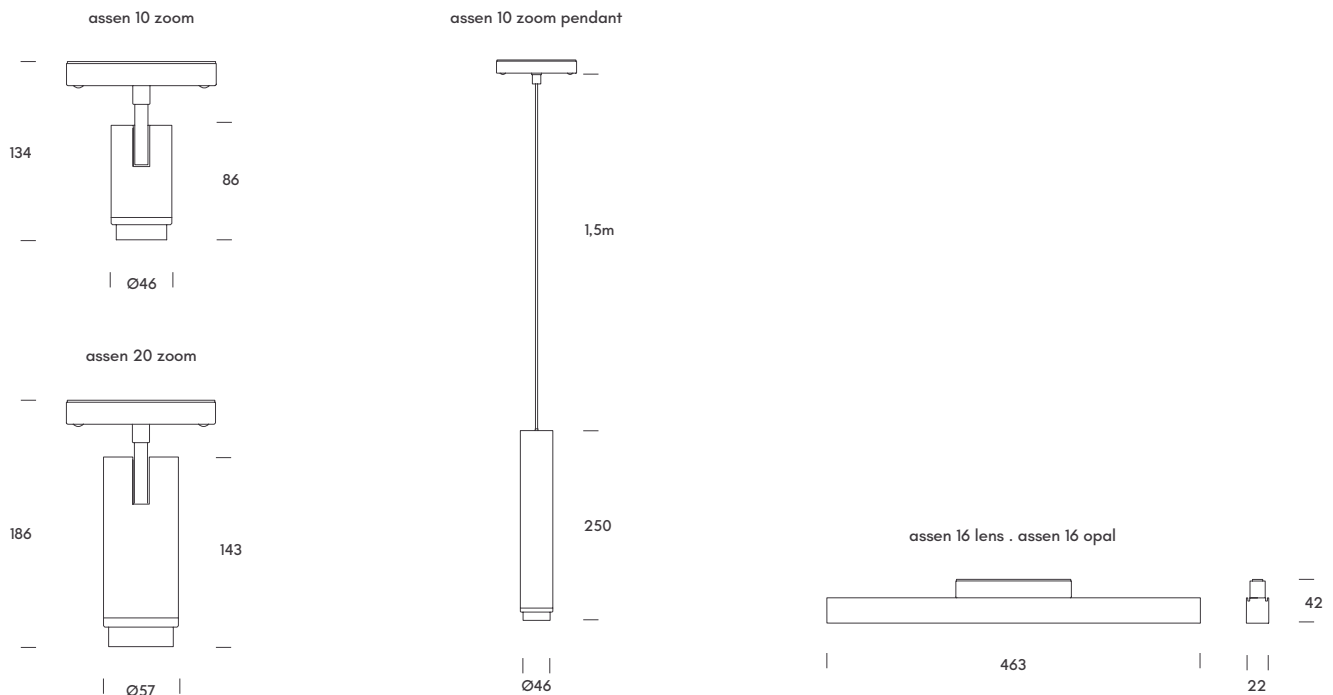

* Assen 10 zoom pendant con suspensión ajustable 1.5m.
 Assen 10 zoom pendant with adjustable suspension 1.5m.
 Assen 10 zoom pendant avec suspension réglable 1.5m

track lights

panels & industrial

table

ceiling