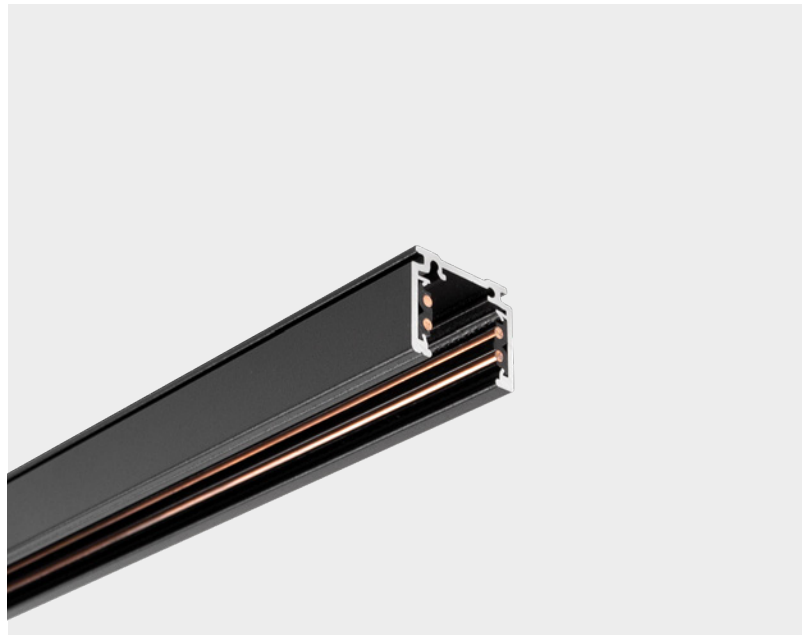

assen.

surface track 48V

- 1.5600.8201 1m surface track
- 1.5600.8202 2m surface track

ACCESSORIES

- 1.5600.8210 Cover track 2m. 0
- 1.5600.8231 Right power connector * 1
- 1.5600.8230 Left power connector * 1
- 1.5600.8212 Right L joint 2
- 1.5600.8234 Electrical connector L ** 3
- 1.5600.8235 Flexible electrical connector 4
- 1.5600.8211 Left L joint 5
- 1.5600.8232 Intermedium electrical connector 6
- 1.5600.8213 L joint wall-ceiling 7
- 1.5600.8215 End cap 8
- 1.5600.8001 3m. suspension kit 9

* Cable not included

** Recommended for suspended applications
(Not suitable for L joints wall-ceiling)