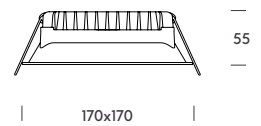

norway round 20
CUT OUT Ø165 mm
MIN. HEIGHT 75 mm

norway square 9
 CUT OUT 105x105 mm
 MIN. HEIGHT 70 mm

norway square 15
 CUT OUT 135x135 mm
 MIN. HEIGHT 75 mm

norway square 20
 CUT OUT 160x160 mm
 MIN. HEIGHT 75 mm