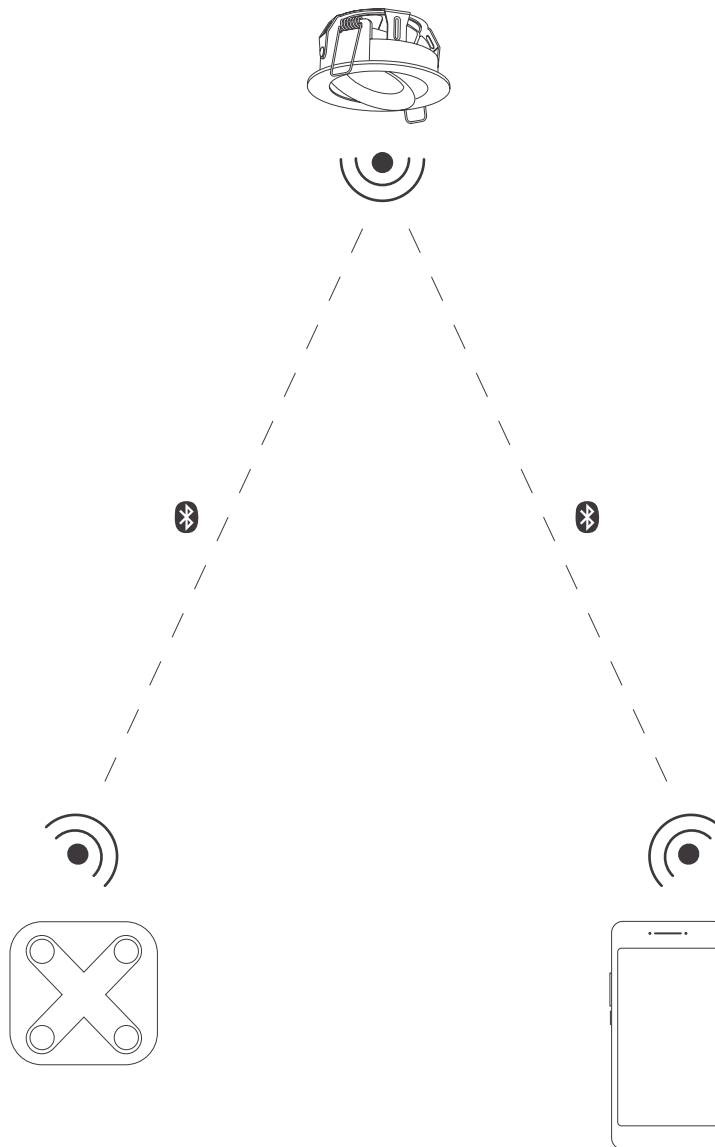

botonera . switch . changer

4.9101.1001	White Bluetooth Xpress Switch	Botonera Xpress Bluetooth Blanca	Clavier blanc Xpress Bluetooth	1
4.9101.1002	Black Bluetooth Xpress Switch	Botonera Xpress Bluetooth Negra	Clavier noir Xpress Bluetooth	2
4.9101.1003	Bluetooth double flat push switch	Doble pulsador plano Bluetooth	Interrupteur double Bluetooth	3