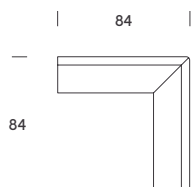

7 L joint wall-ceiling