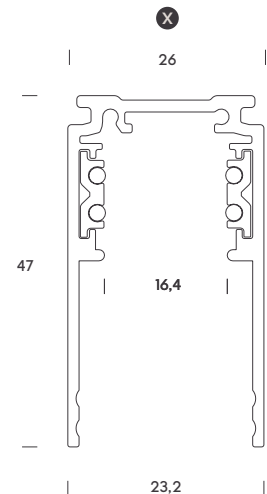

REMOTE POWER SUPPLY ON-OFF

	W	Vac	V
4.2014.1101	150	120-240	48
4.2034.1102	150	220-240	48
4.2034.1101	240	220-240	48