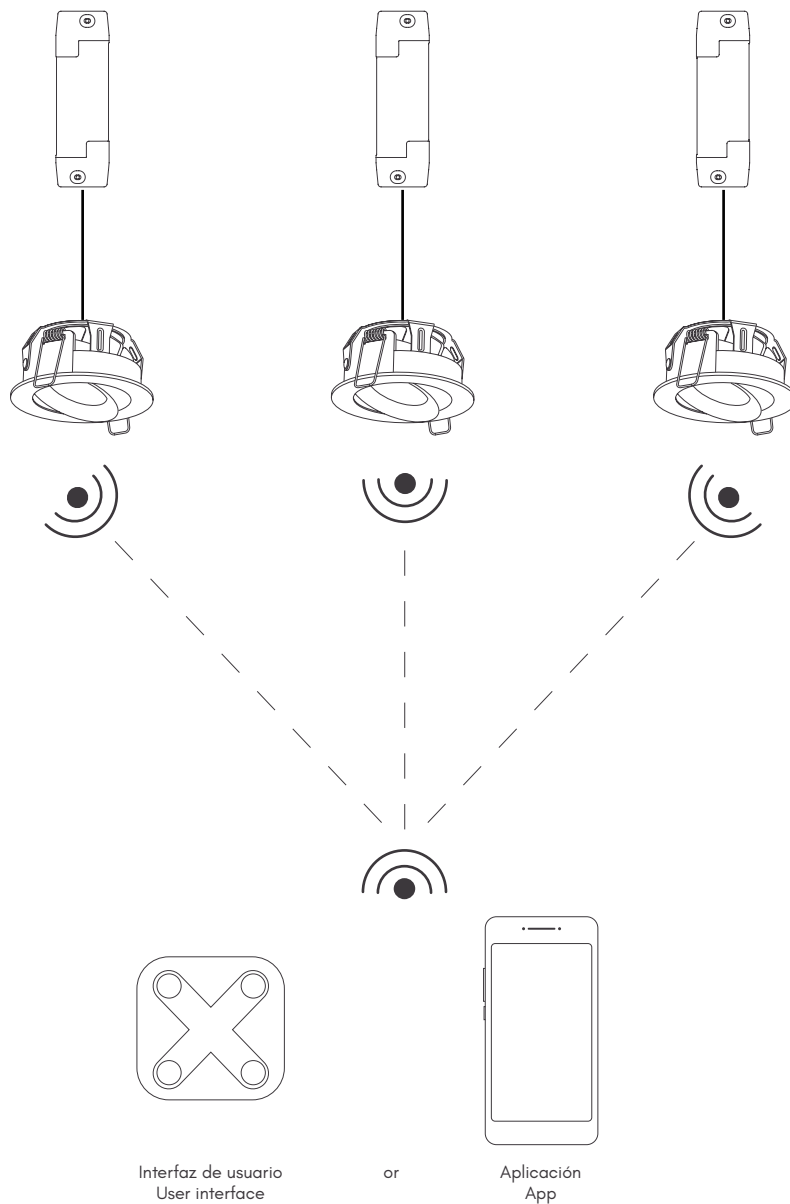

	mA	W	V	IP	LxWxH (mm.)	cut hole
Casambi 4.9101.5001	300-1050	16-38	10-36	20	147x44x30	54
Zigbee 4.9102.5001	300-1050	16-38	10-36	20	147x44x30	54
Bluelight Link 4.9103.5001	300-1050	16-38	10-36	20	147x44x30	54