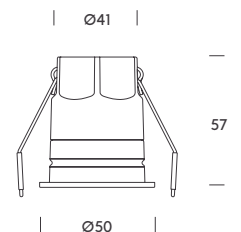

CUT OUT Ø42 mm
MIN. HEIGHT 87 mm