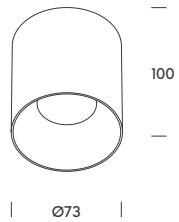

nepal 12 round