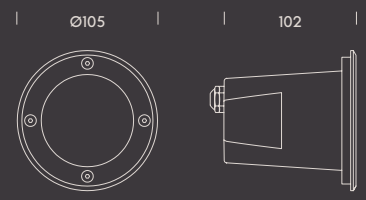

W

Holder

V

35

GU10

100-240

Cajetín de empotrar incluido. Lámpara GU10 no incluida.
Recessed box included. GU10 bulb not included.
Boîte d'encastrement incluse. Lampe GU10 non incluse.

CUT OUT Ø101 mm
MIN. HEIGHT 138 mm