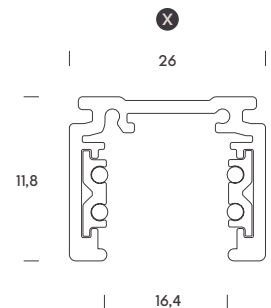

REMOTE POWER SUPPLY ON-OFF

	W	Vac	V
4.2014.1101	150	120-240	48
4.2034.1102	150	220-240	48
4.2034.1101	240	220-240	48