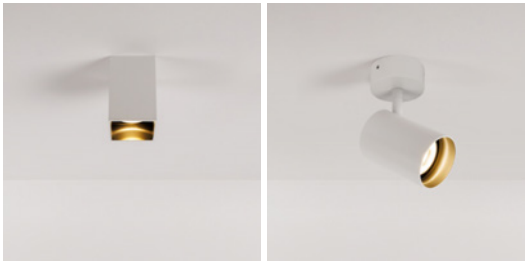

bogota · 103

bogota · 103