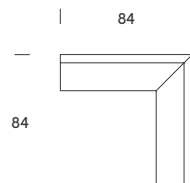

7 L joint wall-ceiling