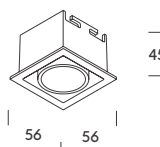

egypt 5
CUT OUT 50x50 mm
MIN. HEIGHT 55 mm