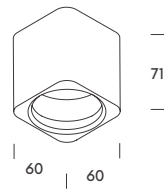

nepal square 7