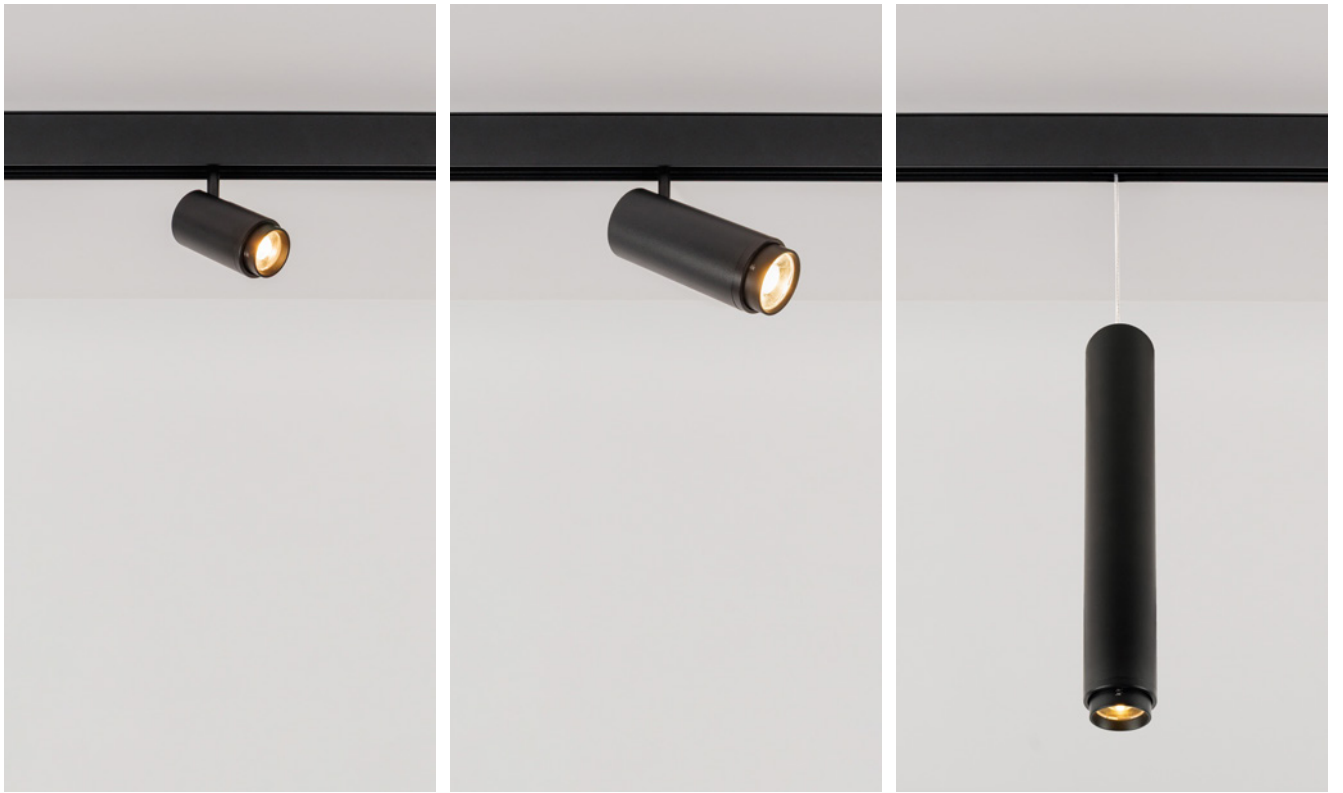

* Assen 10 zoom pendant con suspensión ajustable 1.5m.
 Assen 10 zoom pendant with adjustable suspension 1.5m.
 Assen 10 zoom pendant avec suspension réglable 1.5m

track lights

panels & industrial

table

ceiling