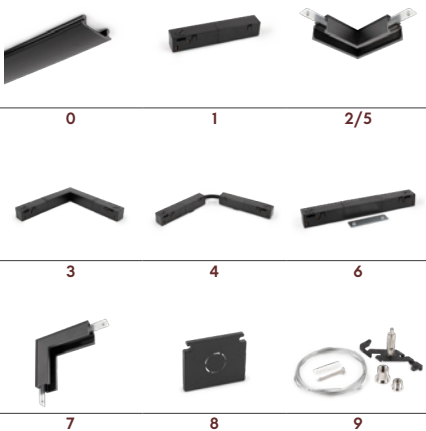

assen.

surface track 48V

- 1.5600.8201 1m surface track
- 1.5600.8202 2m surface track

ACCESSORIES

- 1.5600.8210 Cover track 2m. 0
- 1.5600.8231 Right power connector * 1
- 1.5600.8230 Left power connector * 1
- 1.5600.8212 Right L joint 2
- 1.5600.8234 Electrical connector L ** 3
- 1.5600.8235 Flexible electrical connector 4
- 1.5600.8211 Left L joint 5
- 1.5600.8232 Intermedium electrical connector 6
- 1.5600.8213 L joint wall-ceiling 7
- 1.5600.8215 End cap 8
- 1.5600.8001 3m. suspension kit 9

* Cable not included

** Recommended for suspended applications
(Not suitable for L joints wall-ceiling)