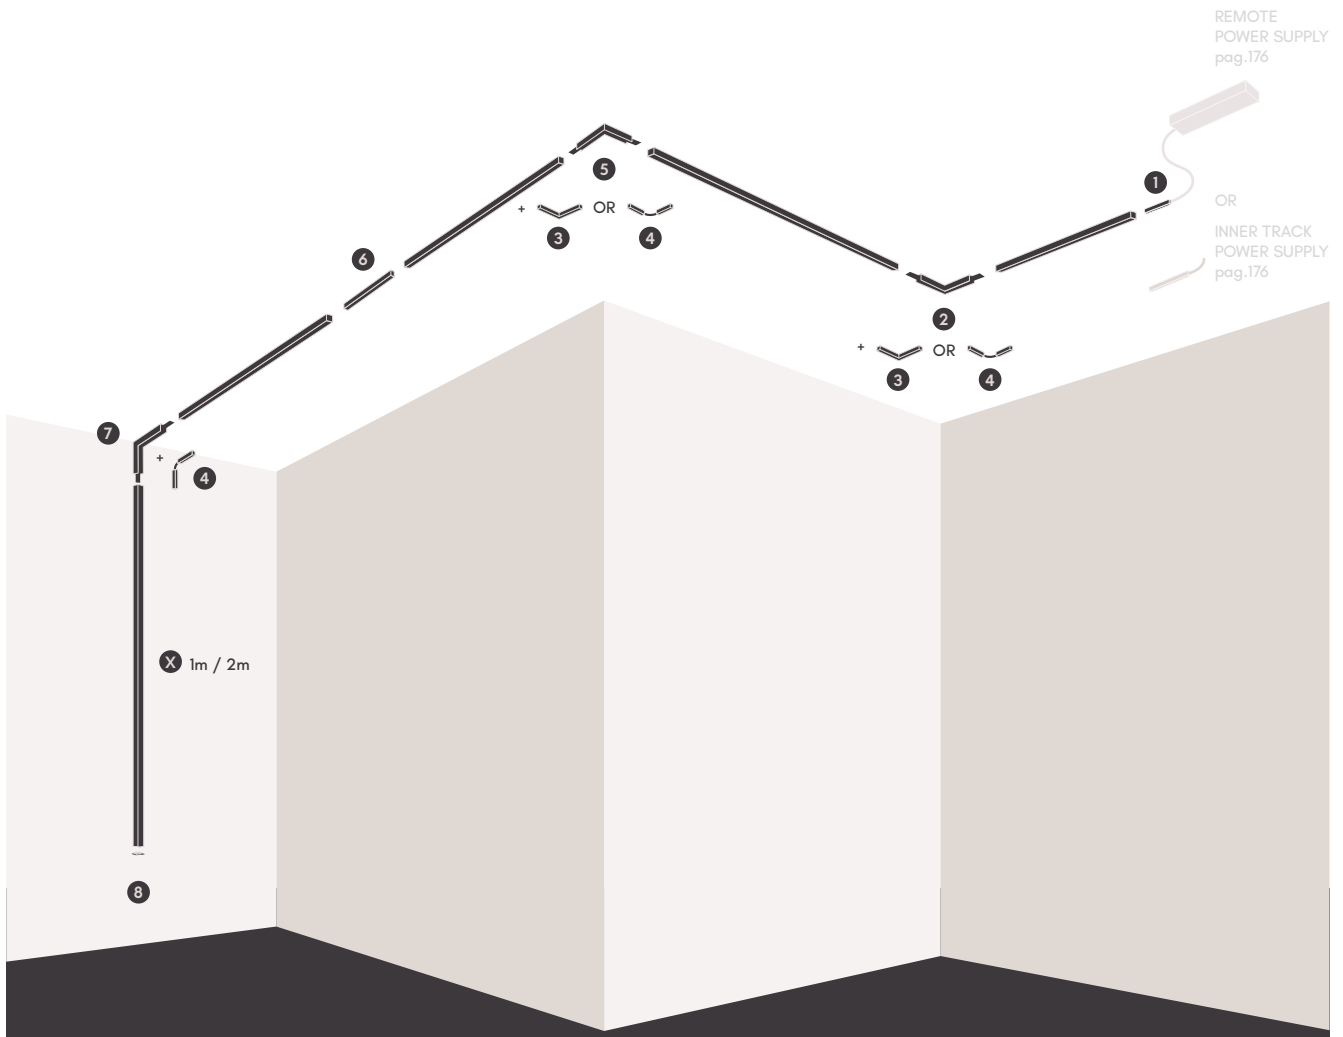

Your own configuration

Track shown with power feed from right