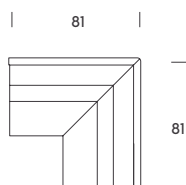

7 L joint wall-ceiling