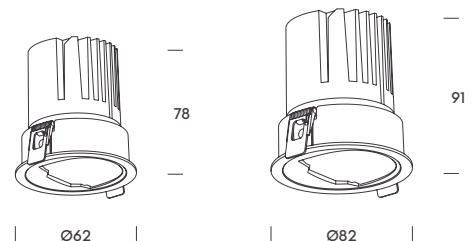

florence 8
CUT OUT Ø55 mm
MIN. HEIGHT 88 mm

florence 12
CUT OUT Ø75 mm
MIN. HEIGHT 101 mm